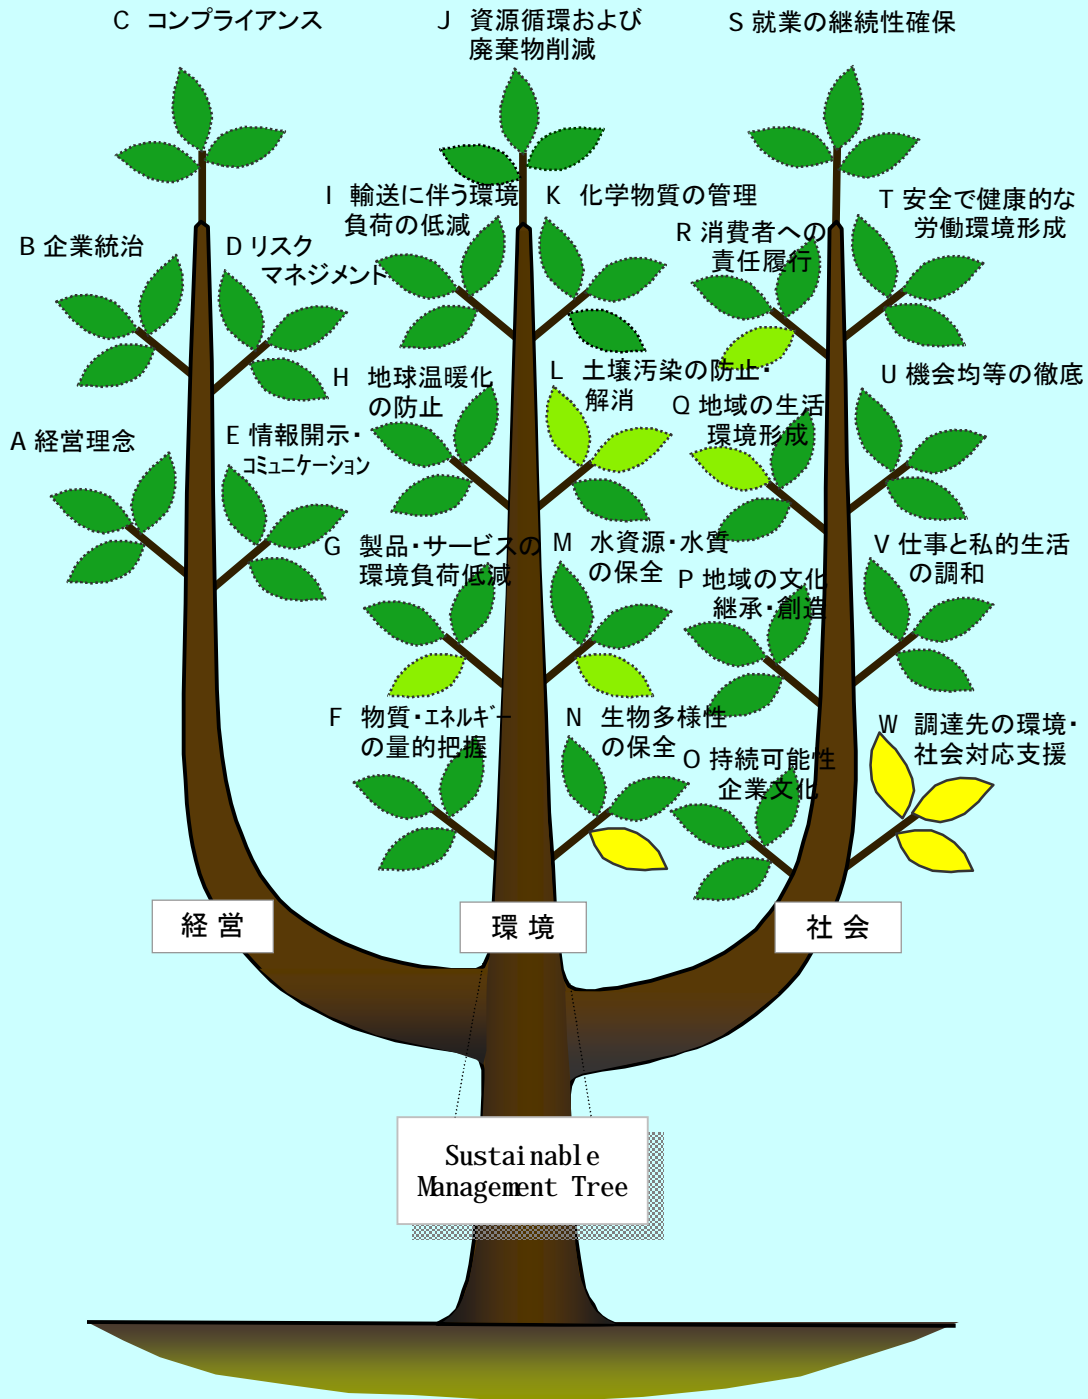

大阪ガス株式会社

RATING-TREE by MITA MODEL

平成16年度

戦略		仕組		戦略		秀		優		良		可		不可		該当せず		葉なし
成果				成果														

落葉