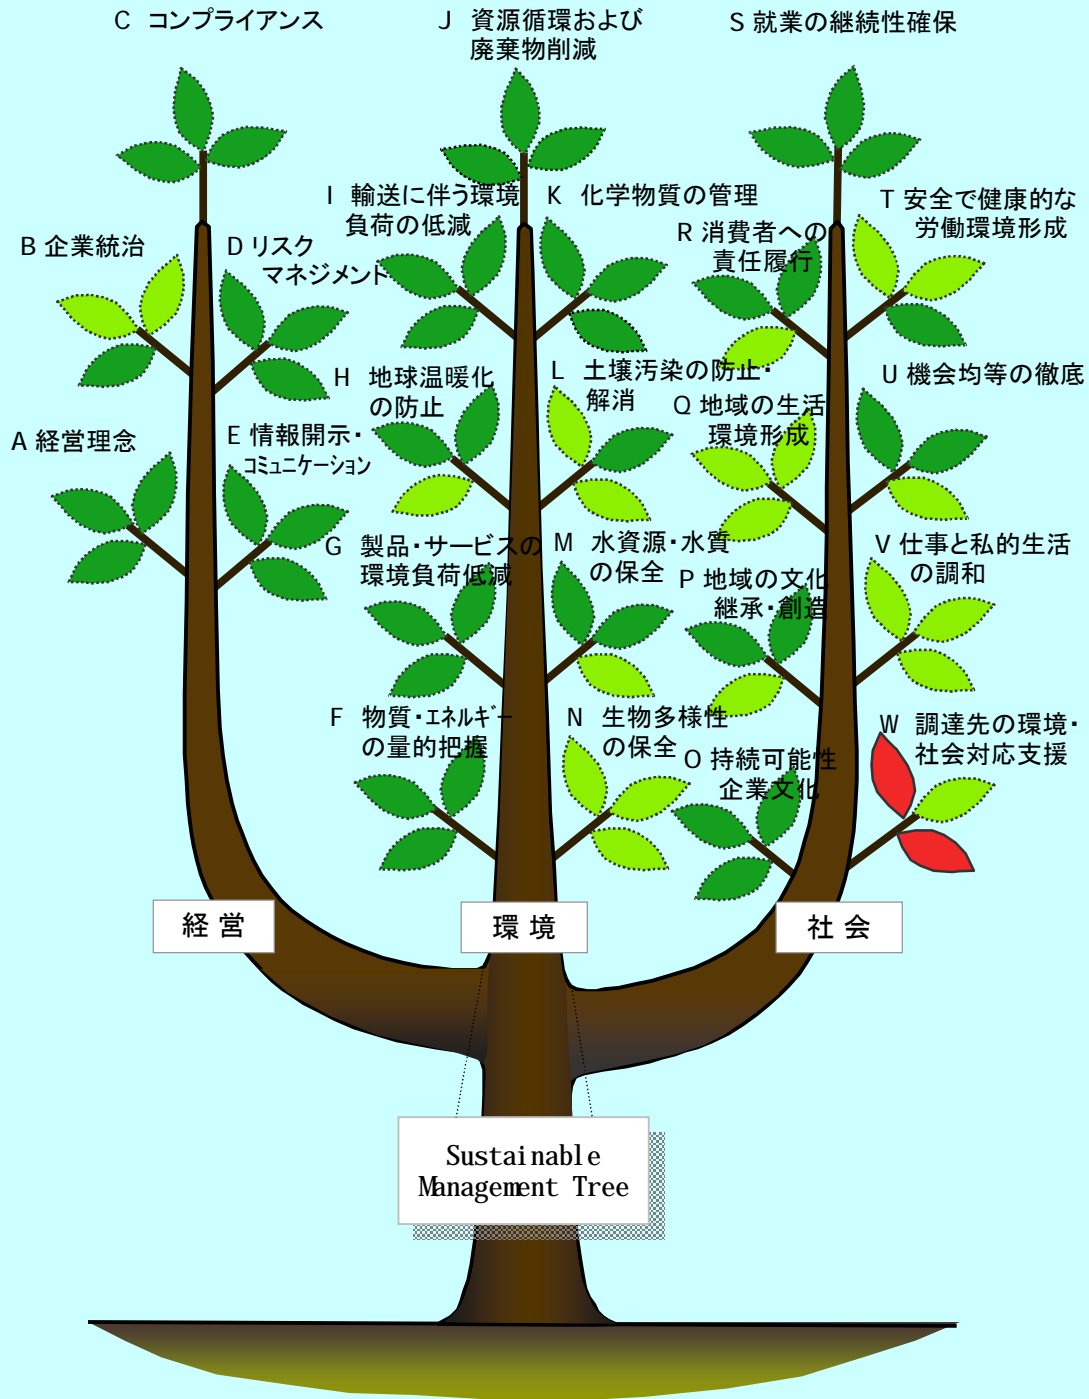

カシオ計算機株式会社

RATING-TREE by MITA MODEL

平成16年度

戦略		仕組		戦略		秀		優		良		可		不可		該当せず		葉なし
成果				成果														

落葉