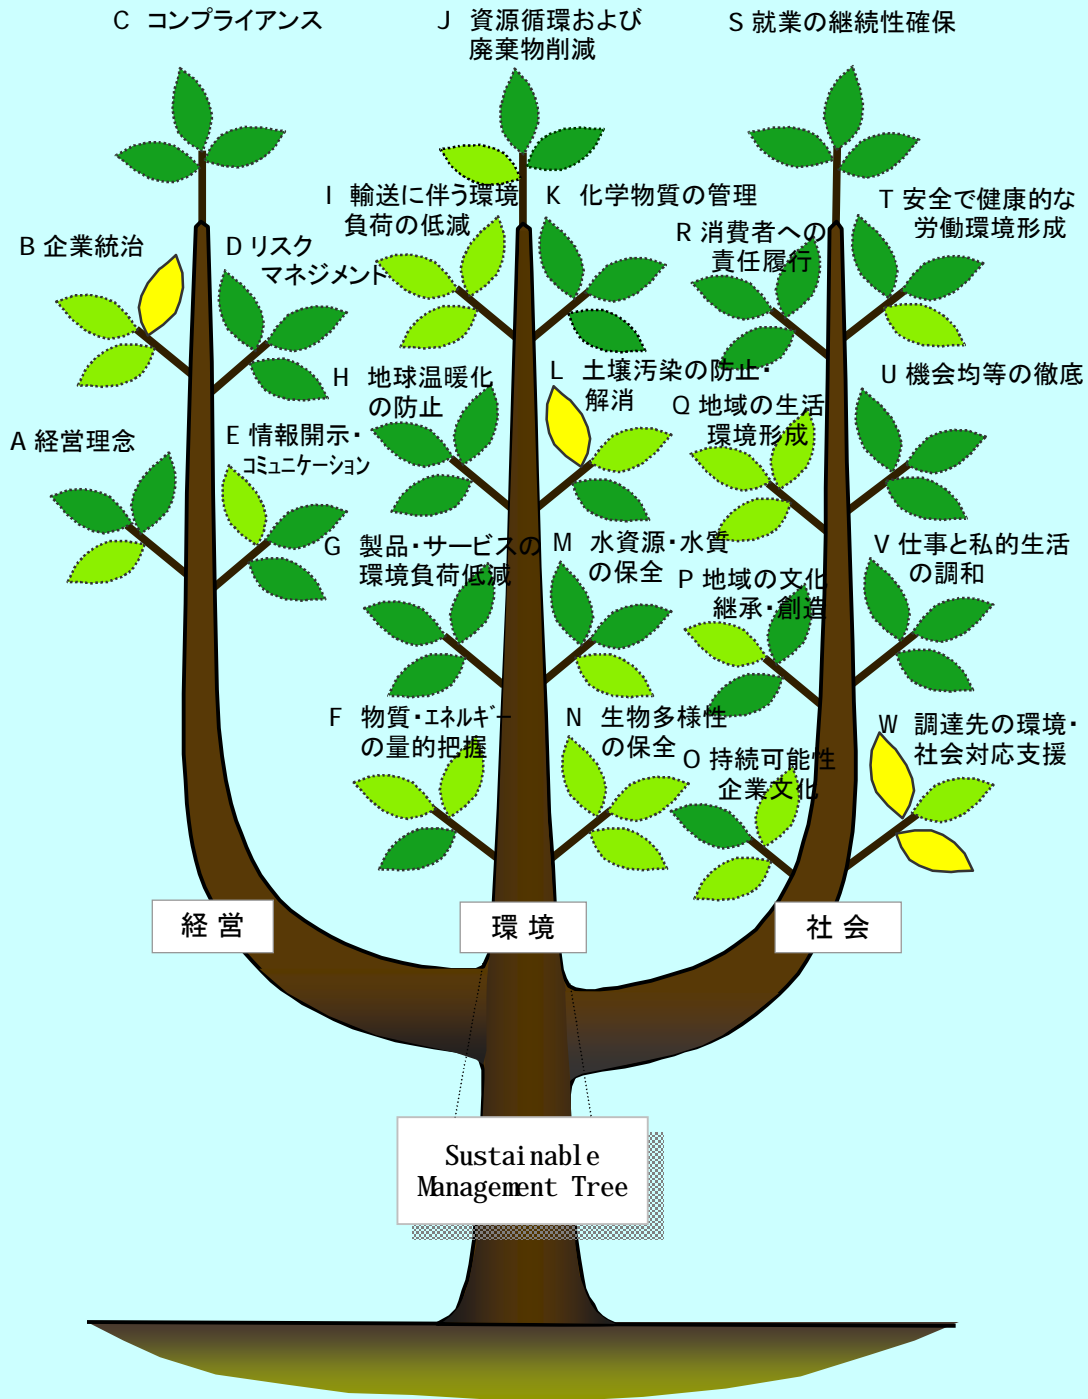

鹿島建設株式会社

RATING-TREE by MITA MODEL

平成16年度

戦略		仕組		戦略		秀		優		良		可		不可		該当せず		葉なし
成果				成果														

落葉