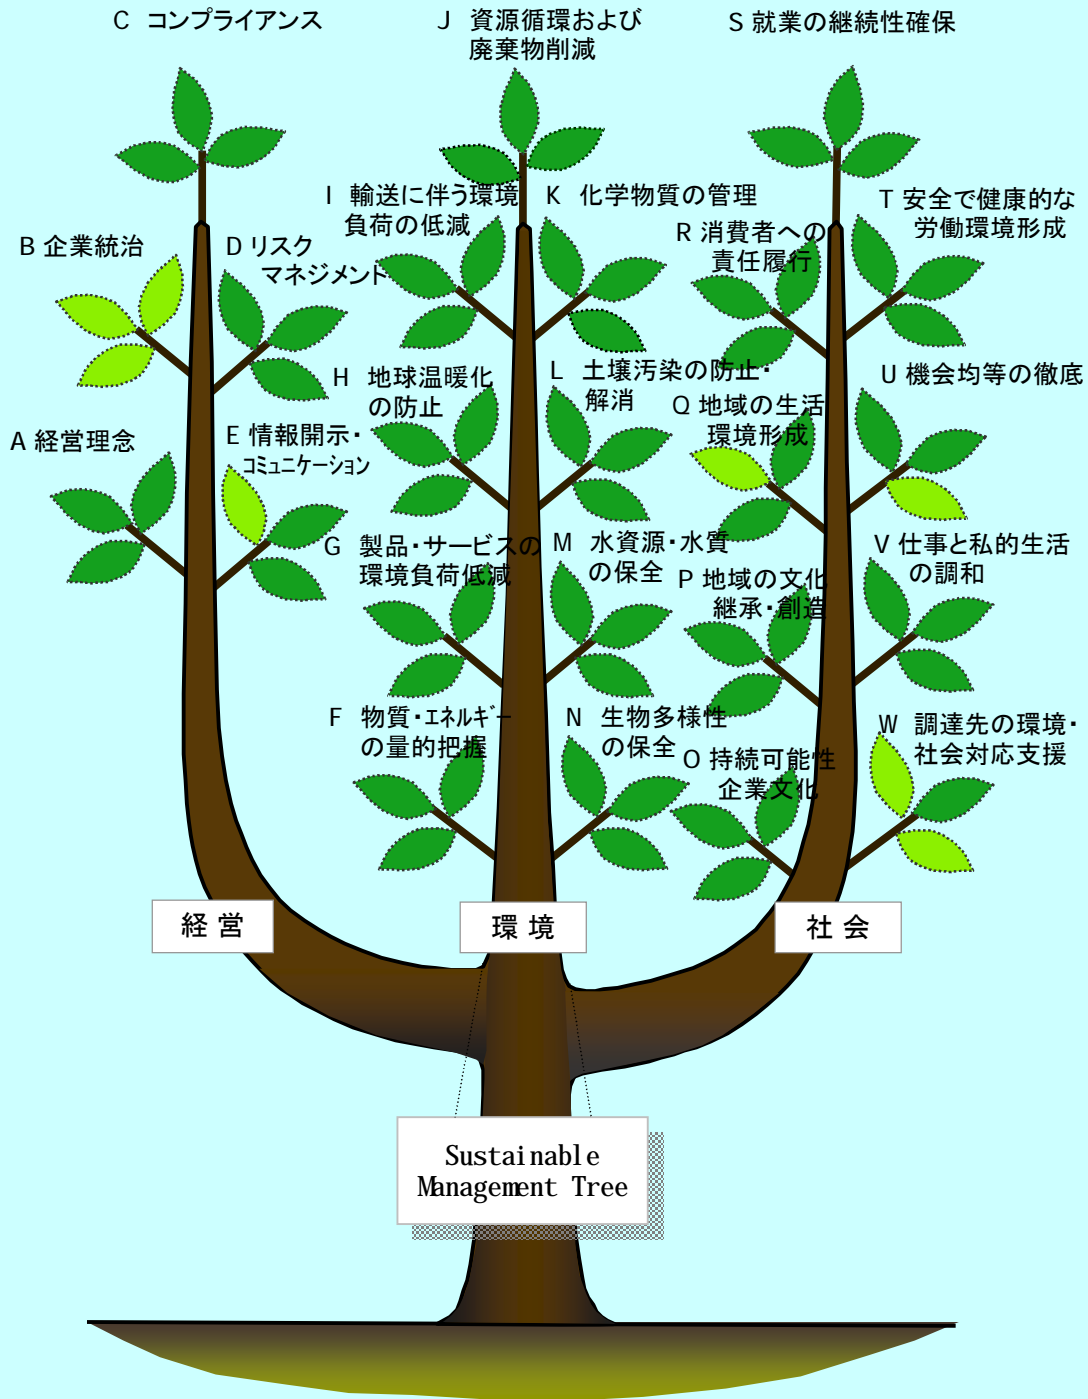

協和醗酵工業株式会社

RATING-TREE by MITA MODEL

平成16年度

戦略		仕組		戦略		秀		優		良		可		不可		該当せず		葉なし
成果				成果														

落葉