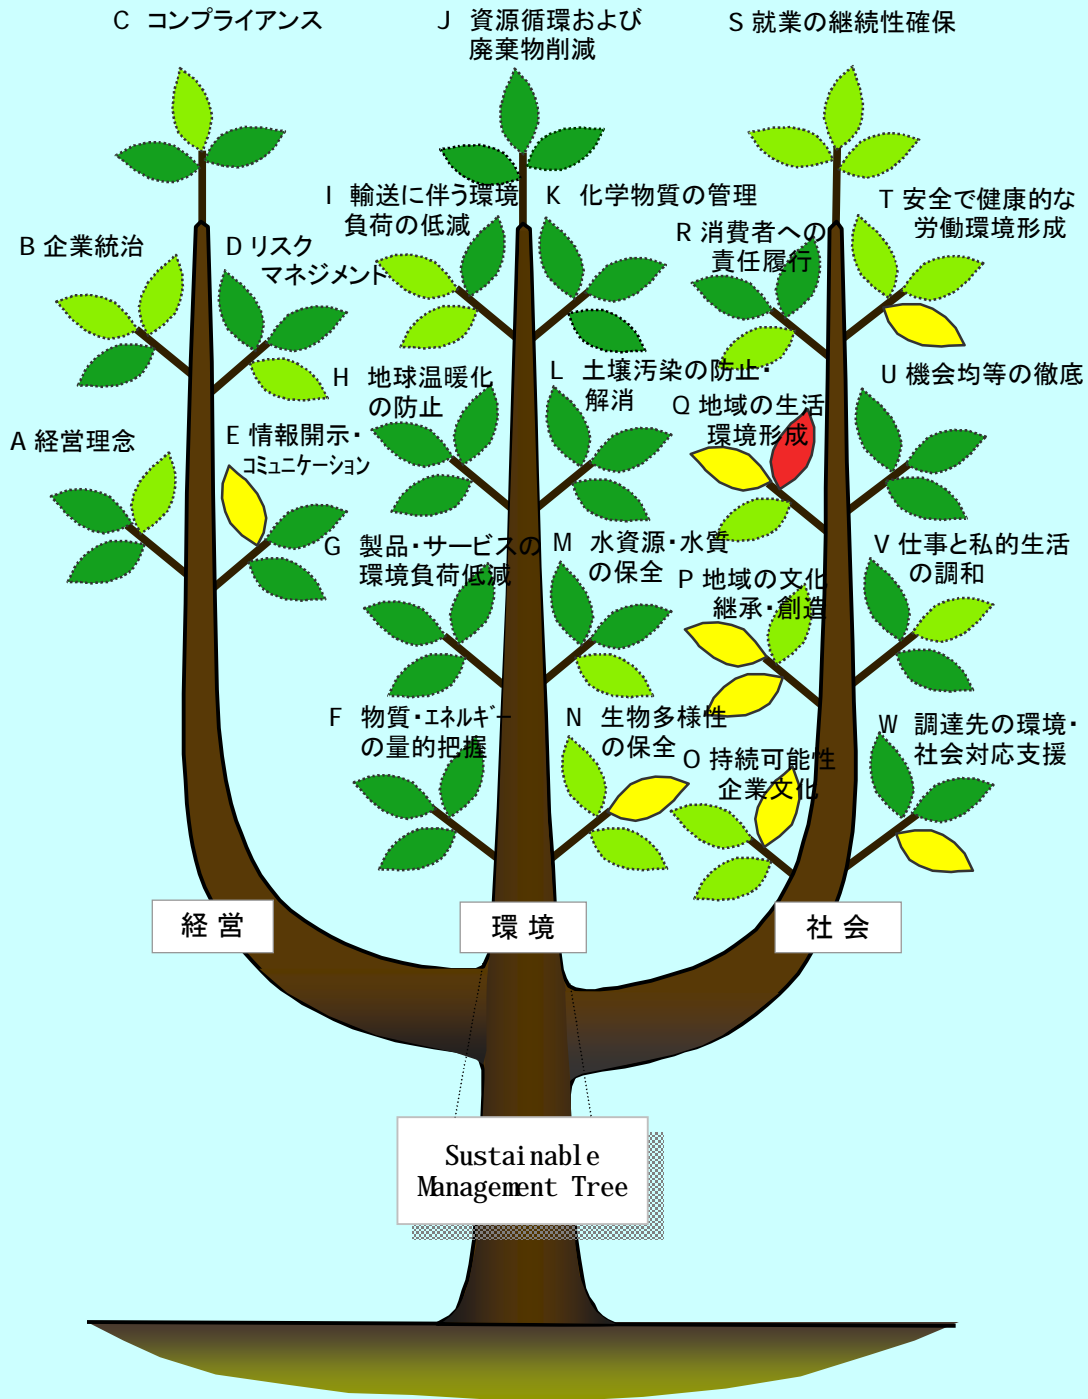

# コクヨ株式会社

RATING-TREE by MITA MODEL

平成16年度

戦略		仕組		戦略		秀		優		良		可		不可		該当せず		葉なし
成果				成果														

落葉