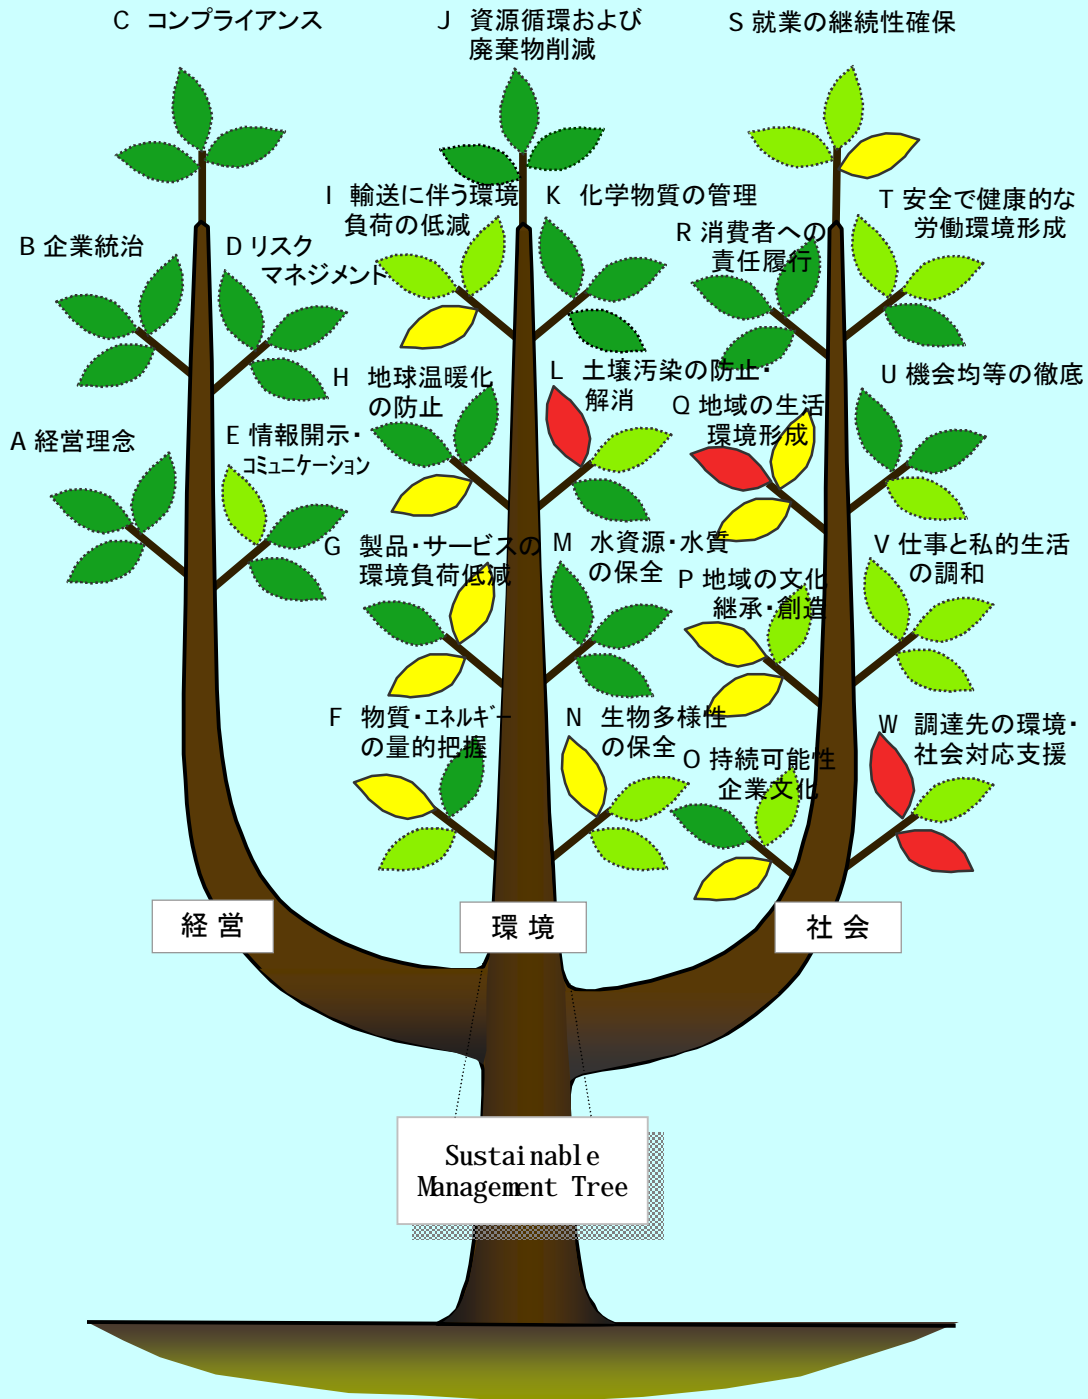

三共株式会社

RATING-TREE by MITA MODEL

平成16年度

戦略		仕組		戦略		秀		優		良		可		不可		該当せず
成果		成果		成果		落葉		葉なし								