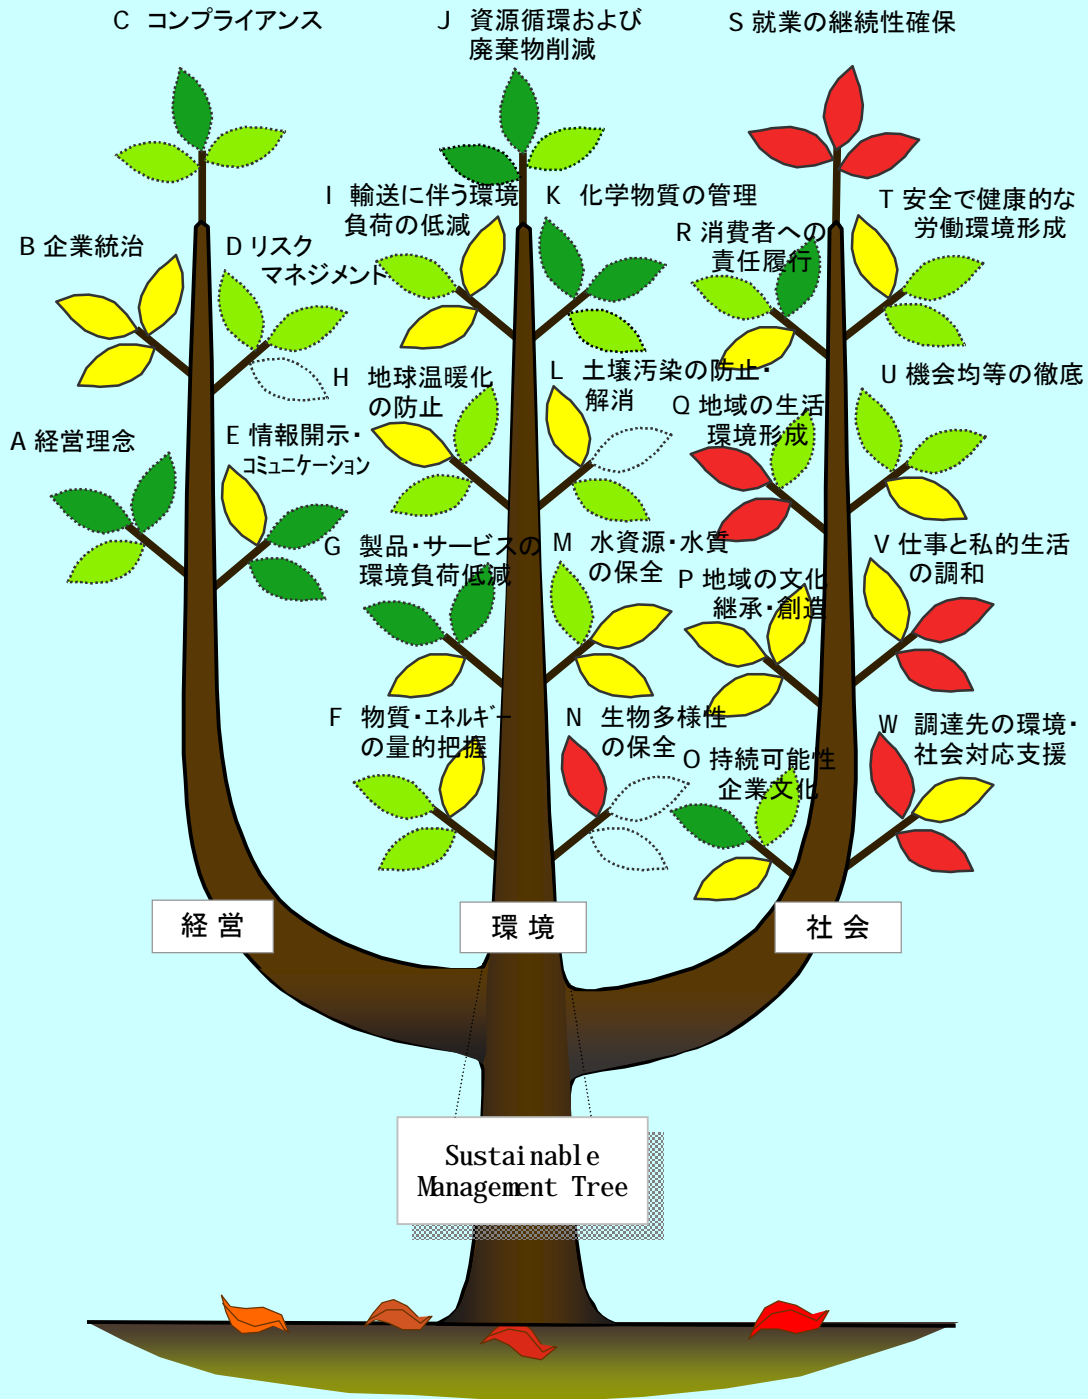

シチズン時計株式会社

RATING-TREE by MITA MODEL

平成16年度

戦略  仕組  戦略  秀  優  良  可  不可  該当せず  葉なし
 成果  成果  落葉