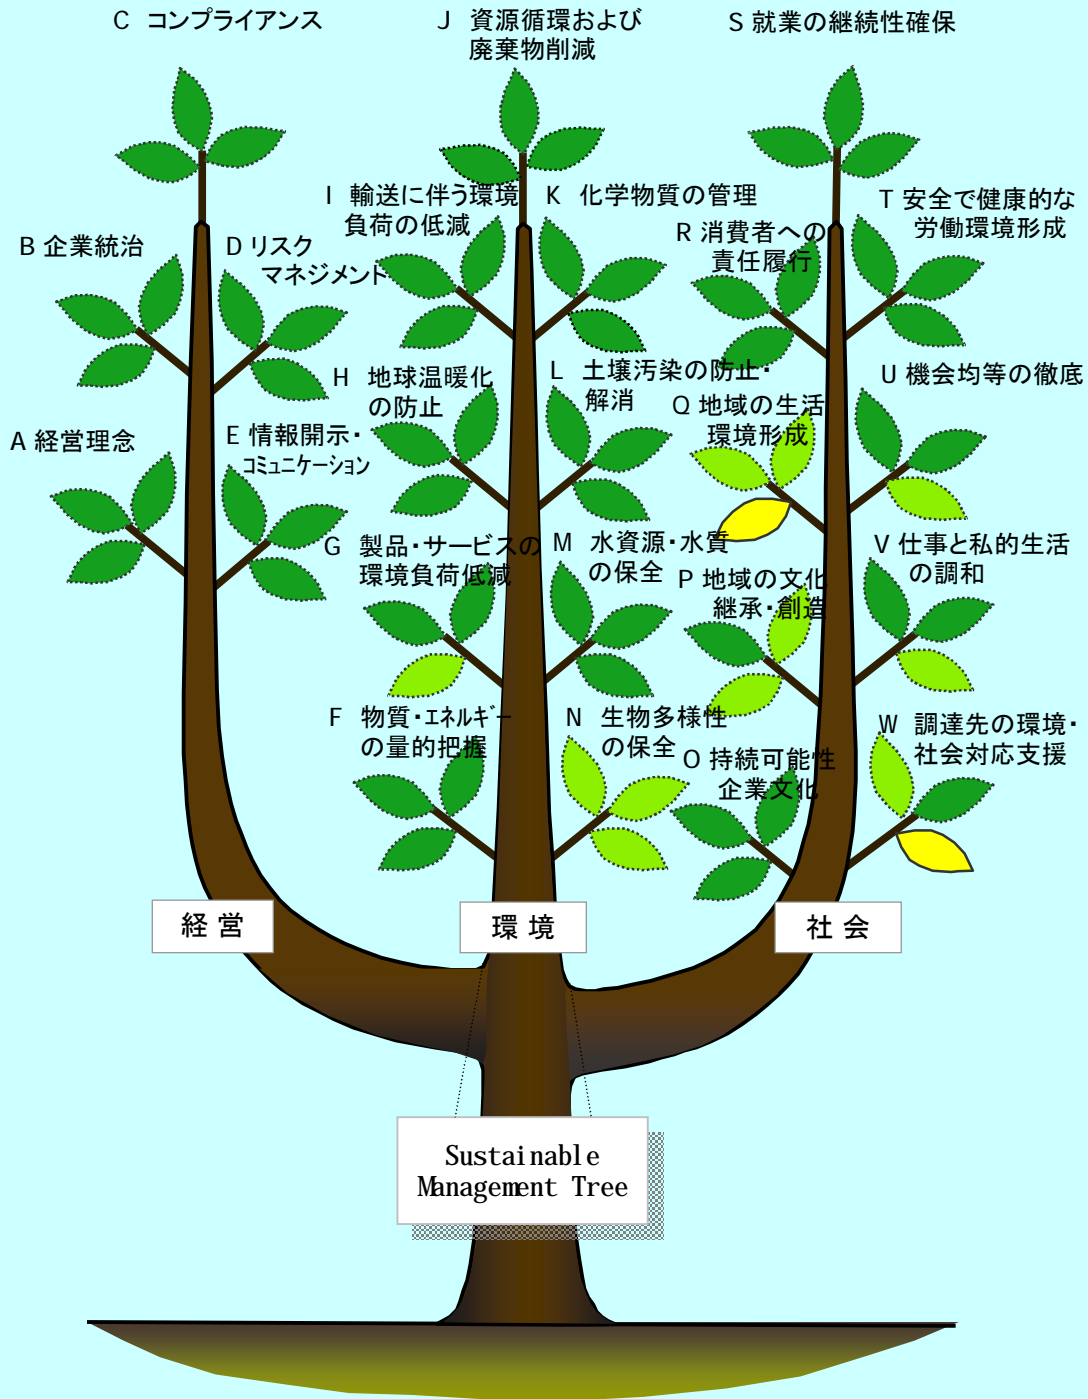

# JSR株式会社

RATING-TREE by MITA MODEL

平成16年度

戦略		仕組		戦略		秀		優		良		可		不可		該当せず		葉なし
成果				成果														

落葉