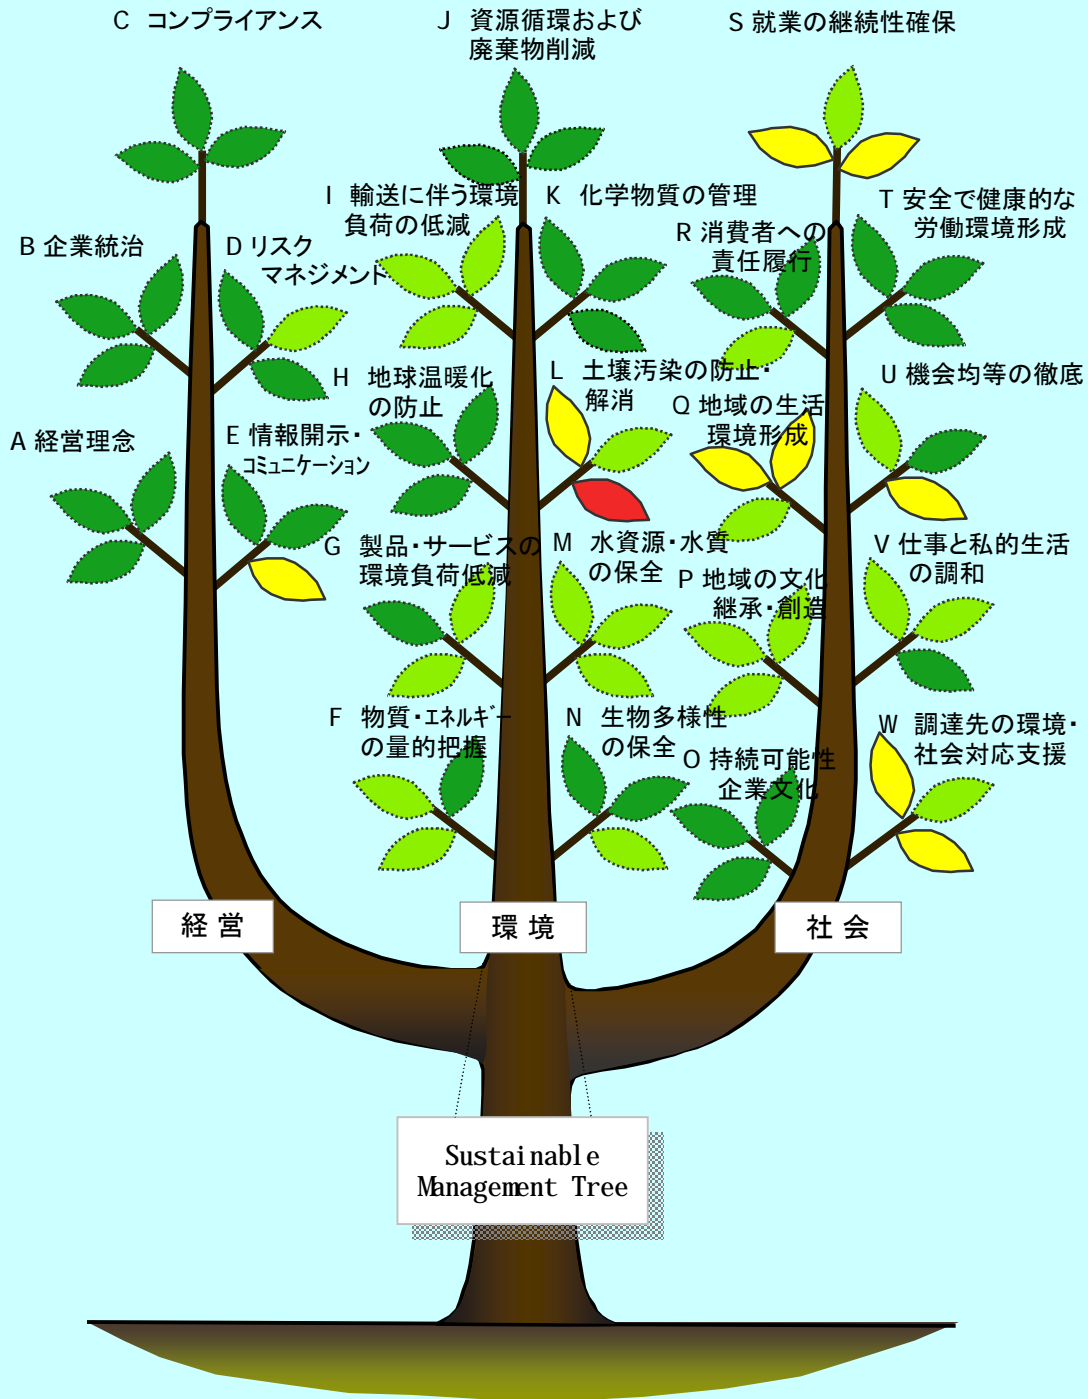

株式会社商船三井

RATING-TREE by MITA MODEL

平成16年度

戦略		仕組		戦略		秀		優		良		可		不可		該当せず		葉なし
成果				成果														

落葉