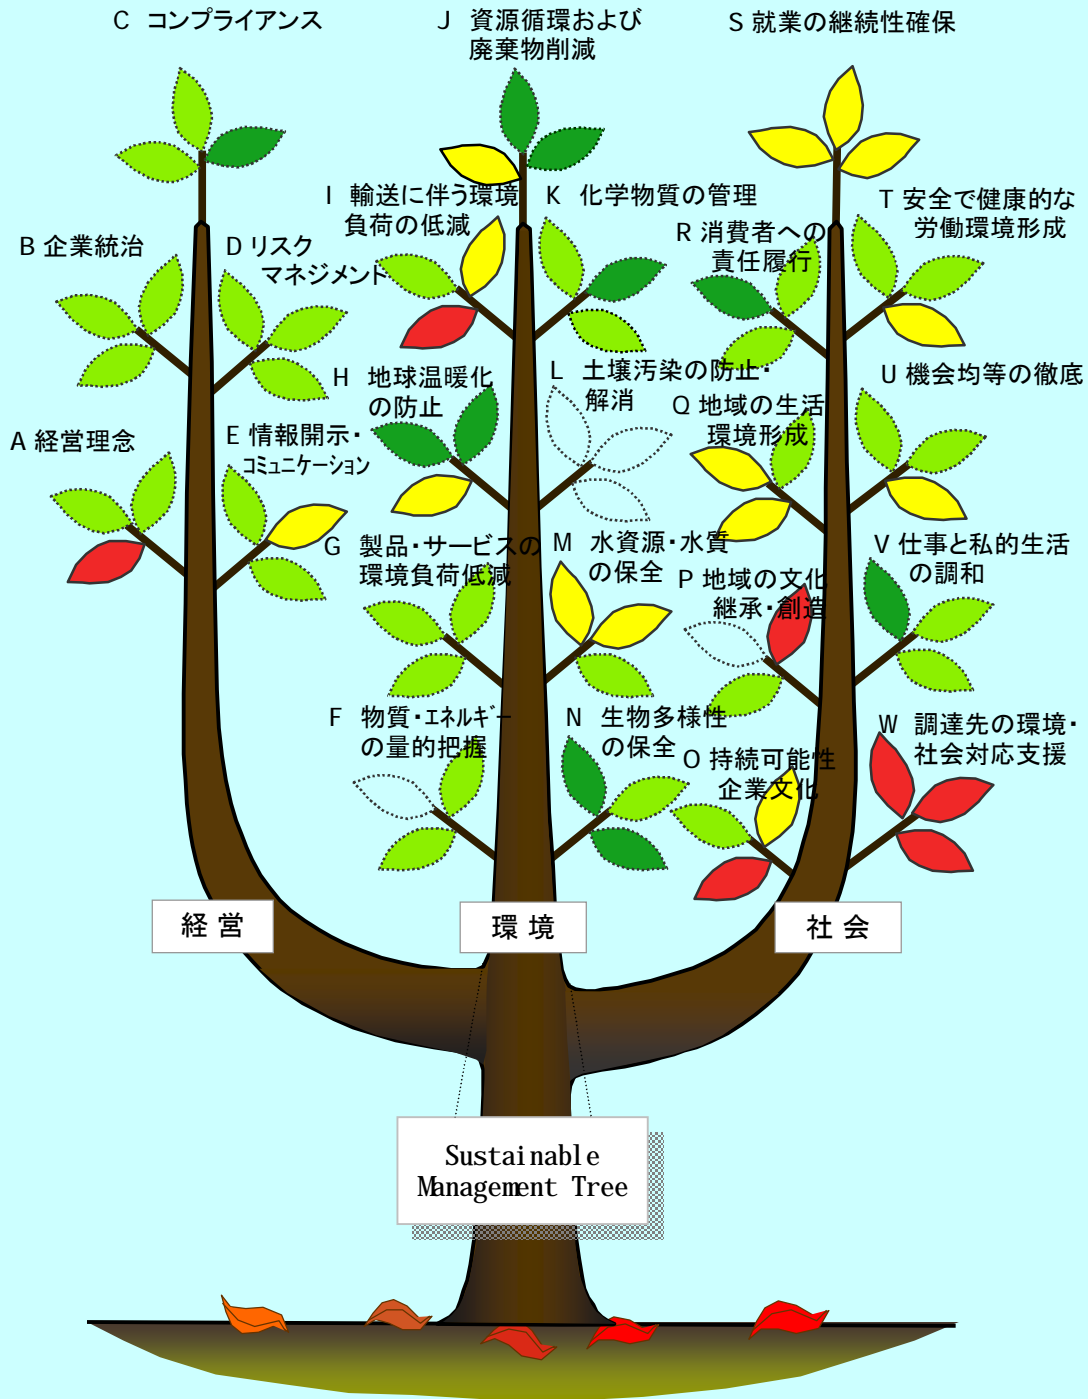

# 住友林業株式会社

RATING-TREE by MITA MODEL

平成16年度

戦略 成果 仕組 成果 秀 優 良 可 不可 該当せず 葉なし 落葉