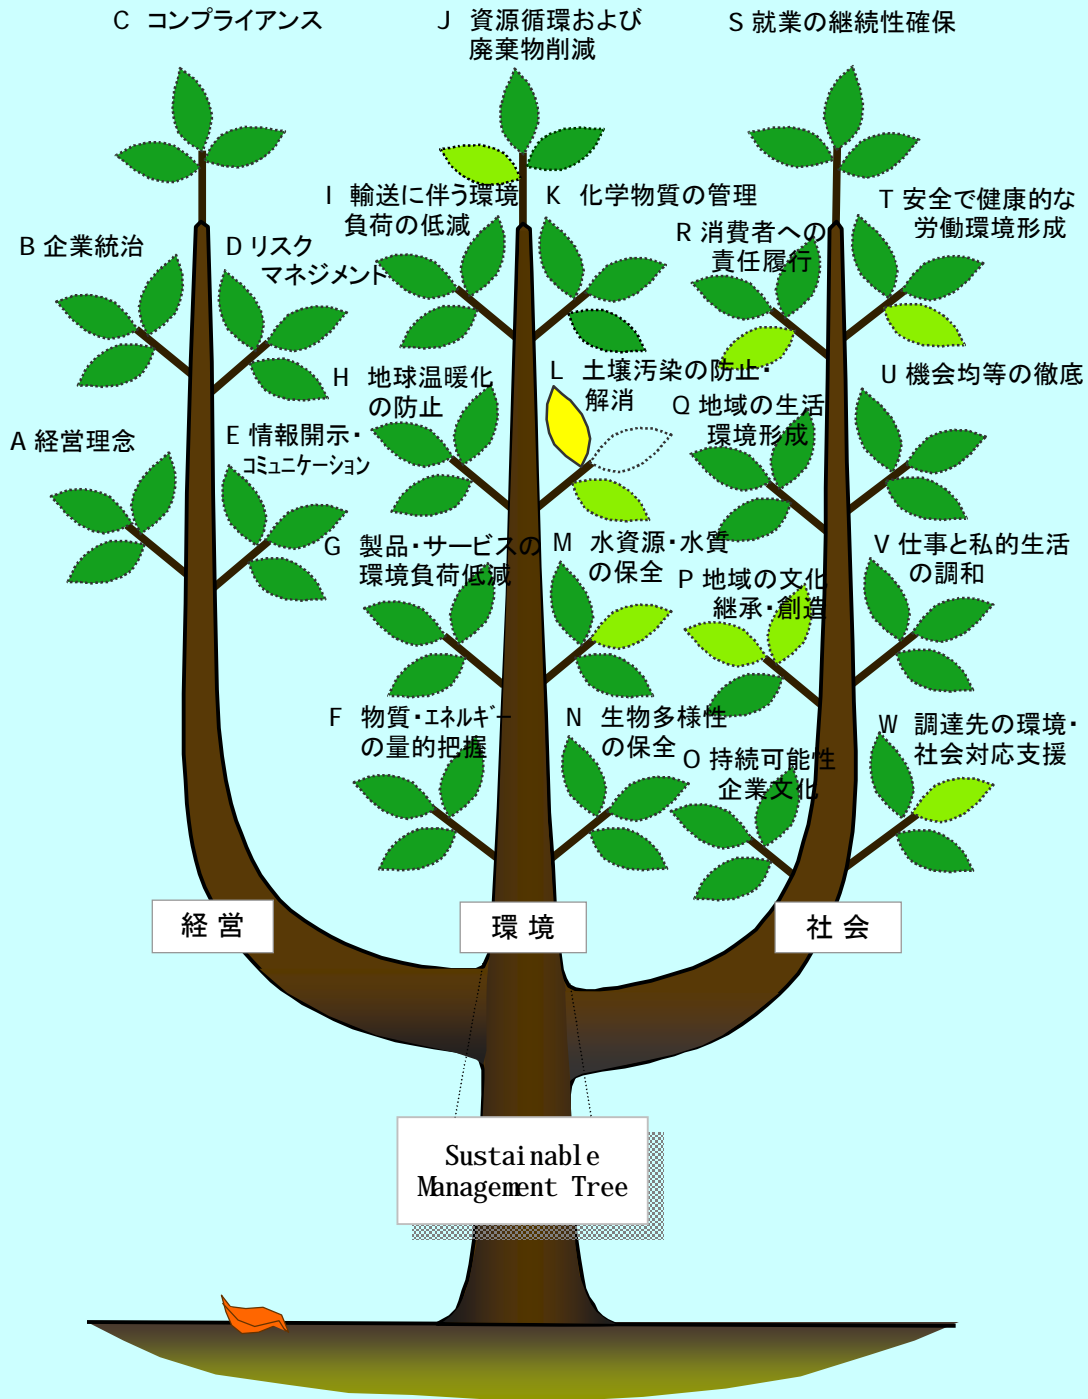

全日本空輸株式会社

RATING-TREE by MITA MODEL

平成16年度

戦略		仕組		戦略		秀		優		良		可		不可		該当せず		葉なし
成果				成果														

落葉