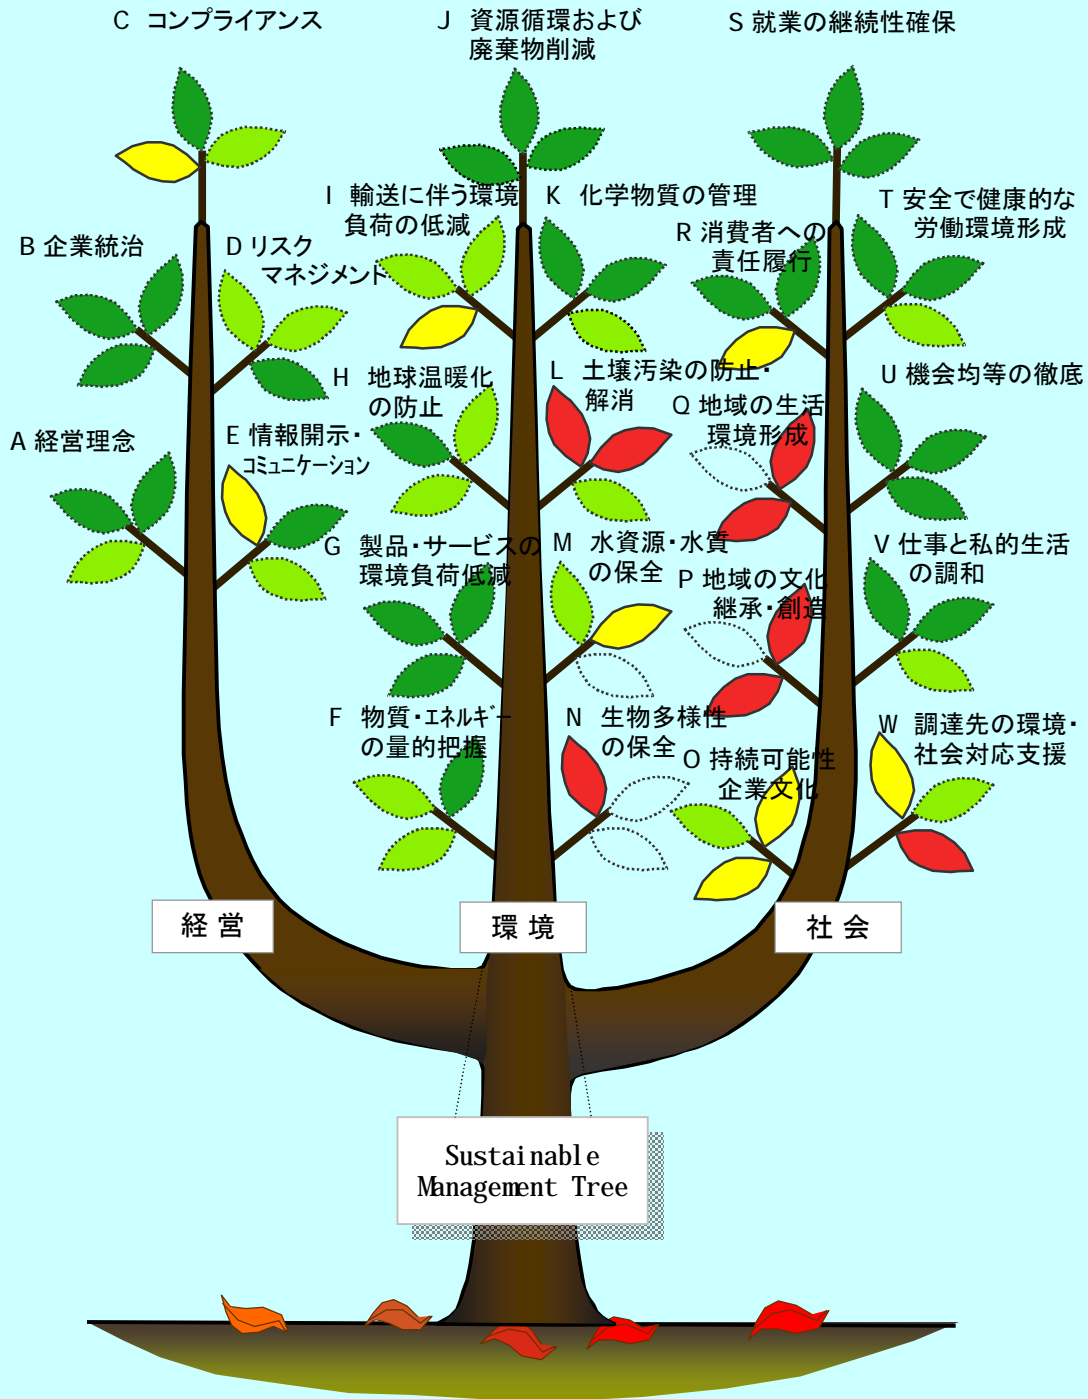

ダイキン工業株式会社

RATING-TREE by MITA MODEL

平成16年度

戦略  仕組  戦略  秀  優  良  可  不可  該当せず
 成果  成果  成果  葉なし
 落葉 