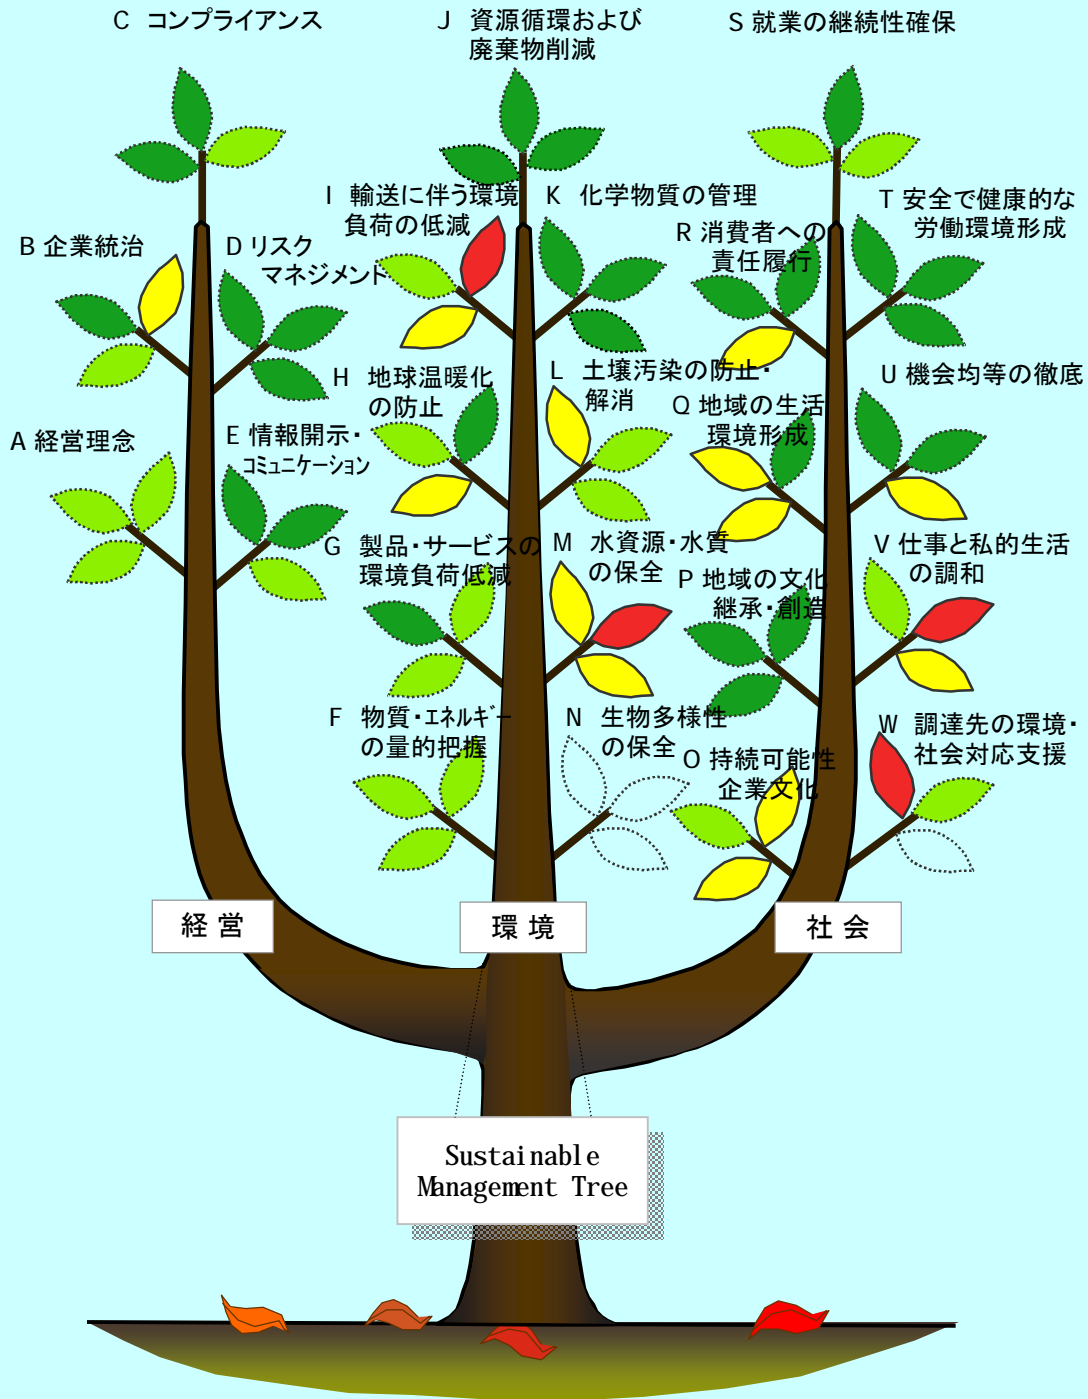

大同特殊鋼株式会社

RATING-TREE by MITA MODEL

平成16年度

戦略		仕組		戦略		秀		優		良		可		不可		該当せず		葉なし
成果				成果														

落葉