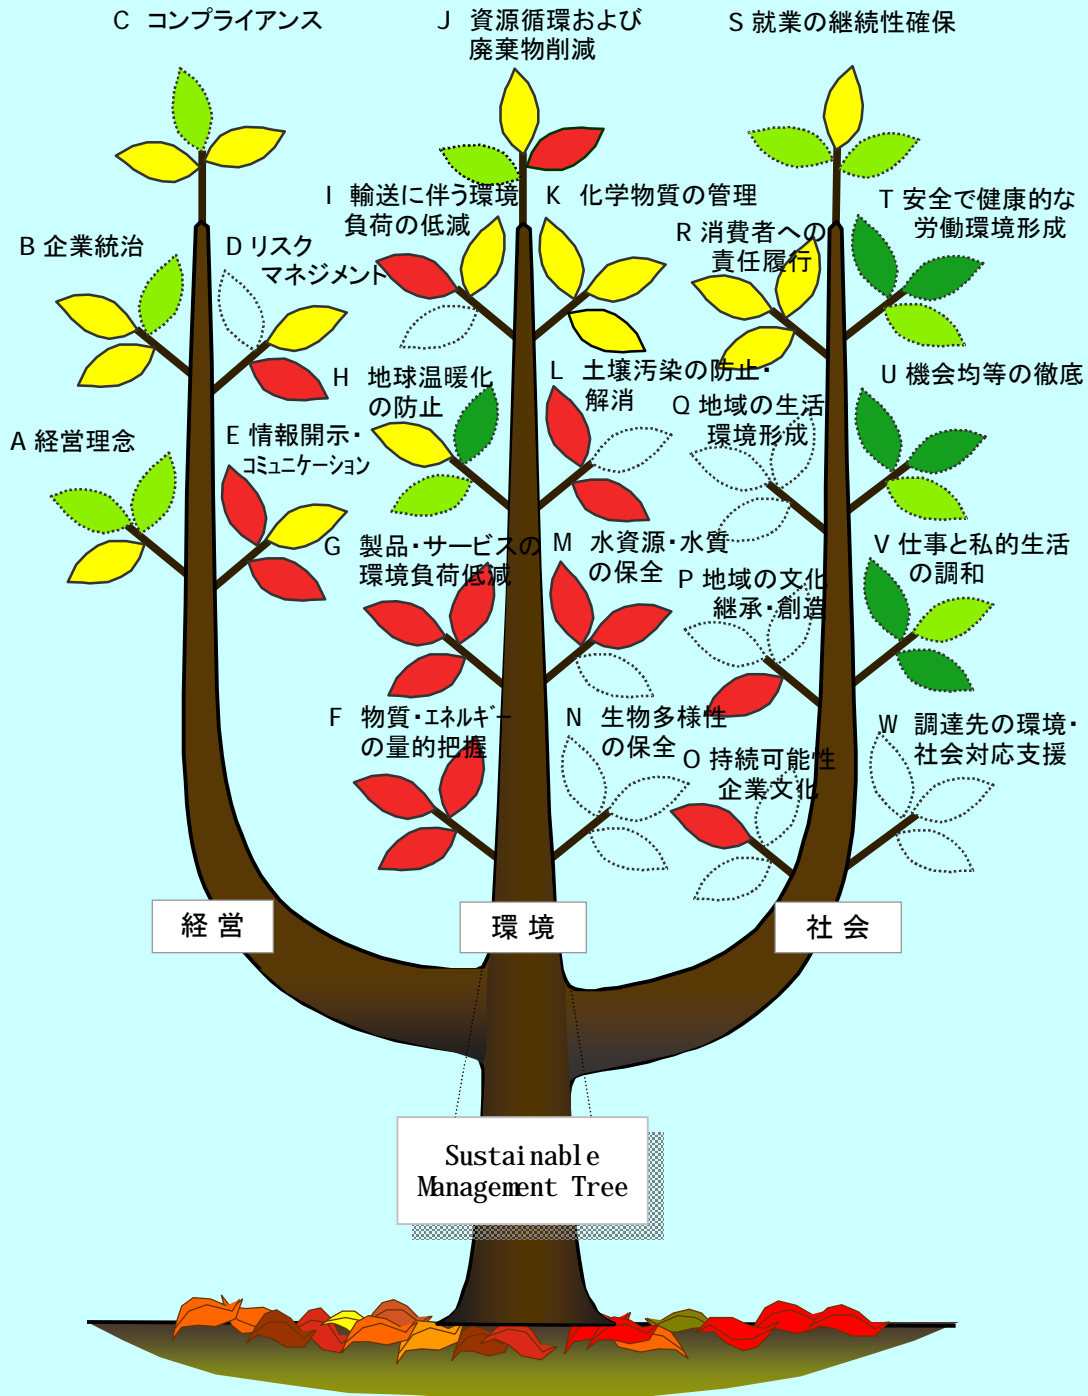

太平洋セメント株式会社

RATING-TREE by MITA MODEL

平成16年度

戦略  仕組  戦略  秀  優  良  可  不可  該当せず
 成果  成果  葉なし
 落葉