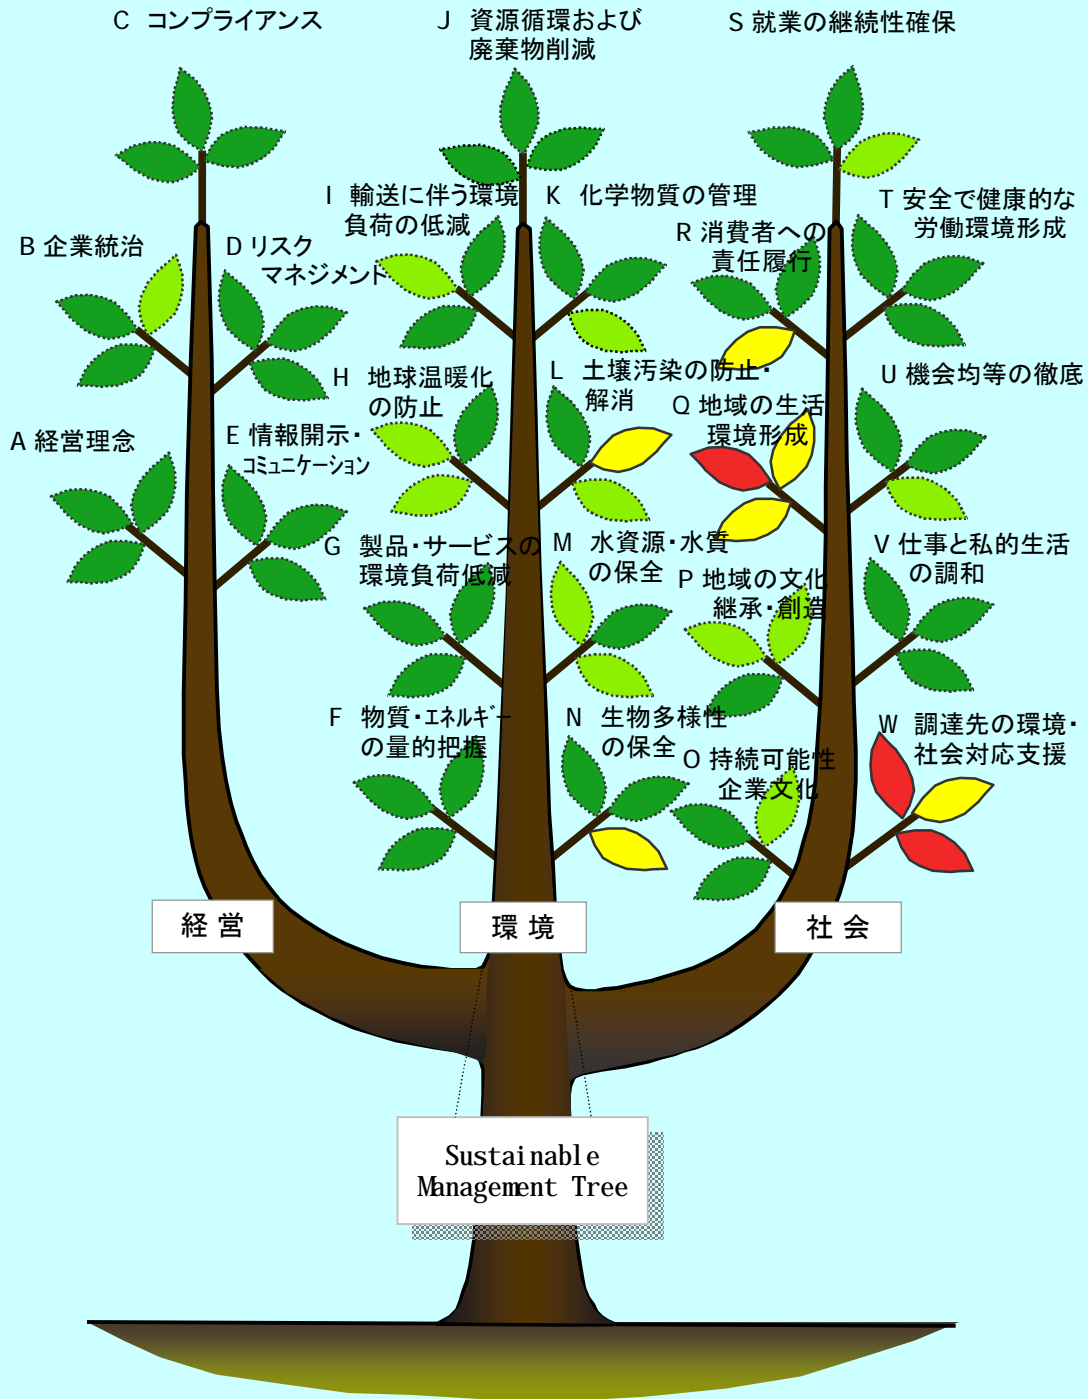

田辺製薬株式会社

RATING-TREE by MITA MODEL

平成16年度

戦略		仕組		戦略		秀		優		良		可		不可		該当せず		葉なし
成果				成果														

落葉