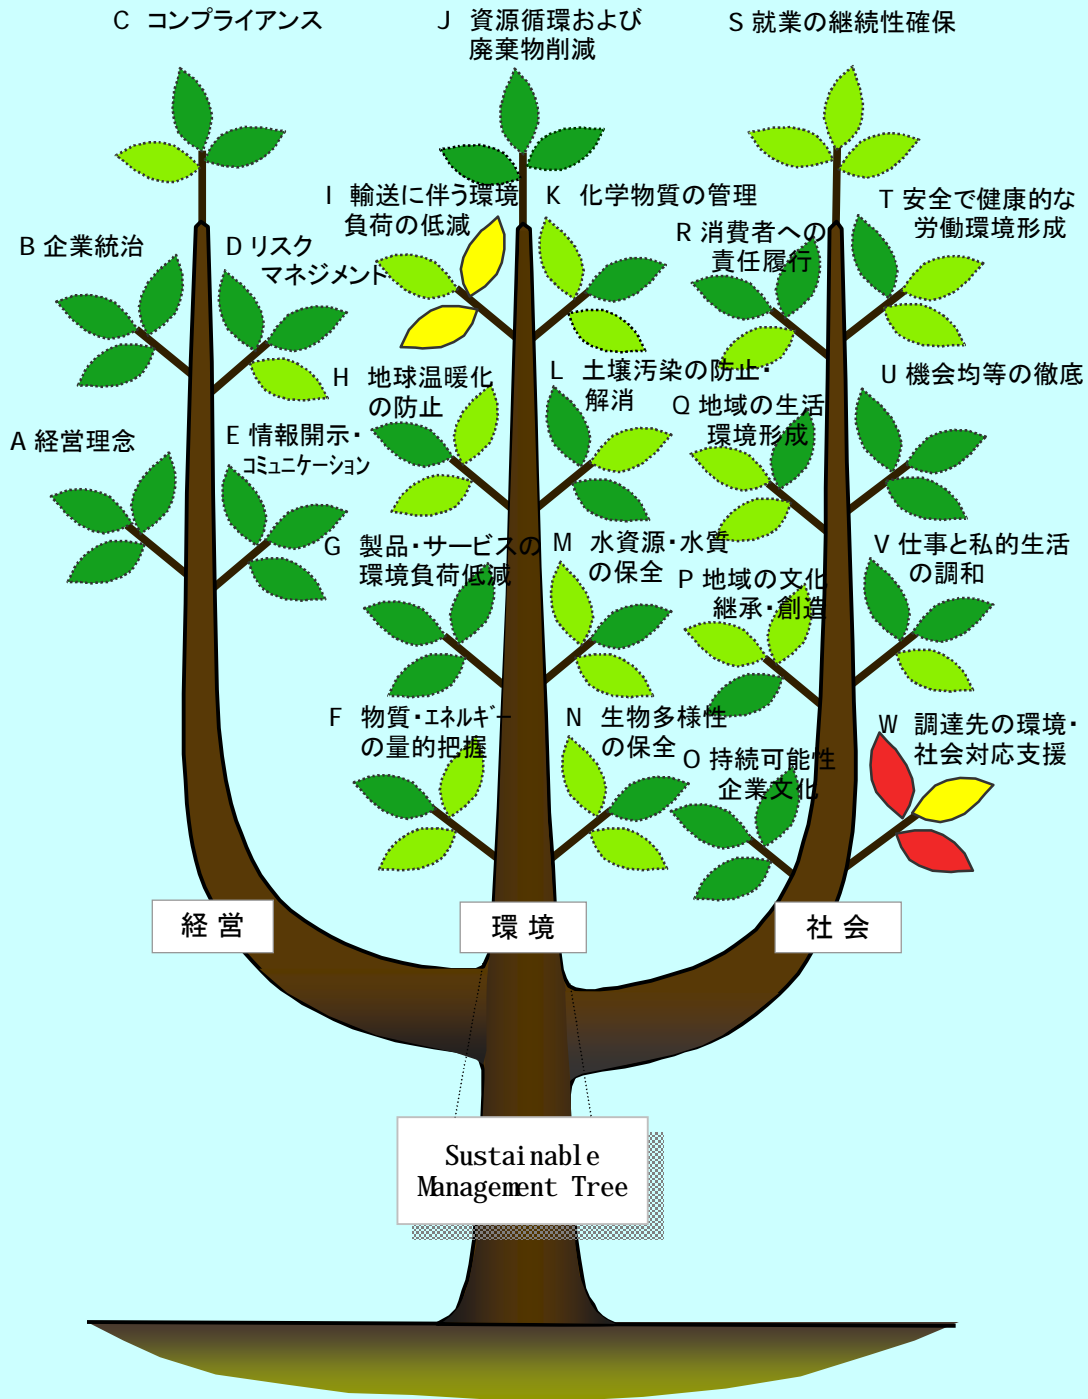

帝人 株式会社

RATING-TREE by MITA MODEL

平成16年度

戦略		仕組		戦略		秀		優		良		可		不可		該当せず		葉なし
成果				成果														

落葉