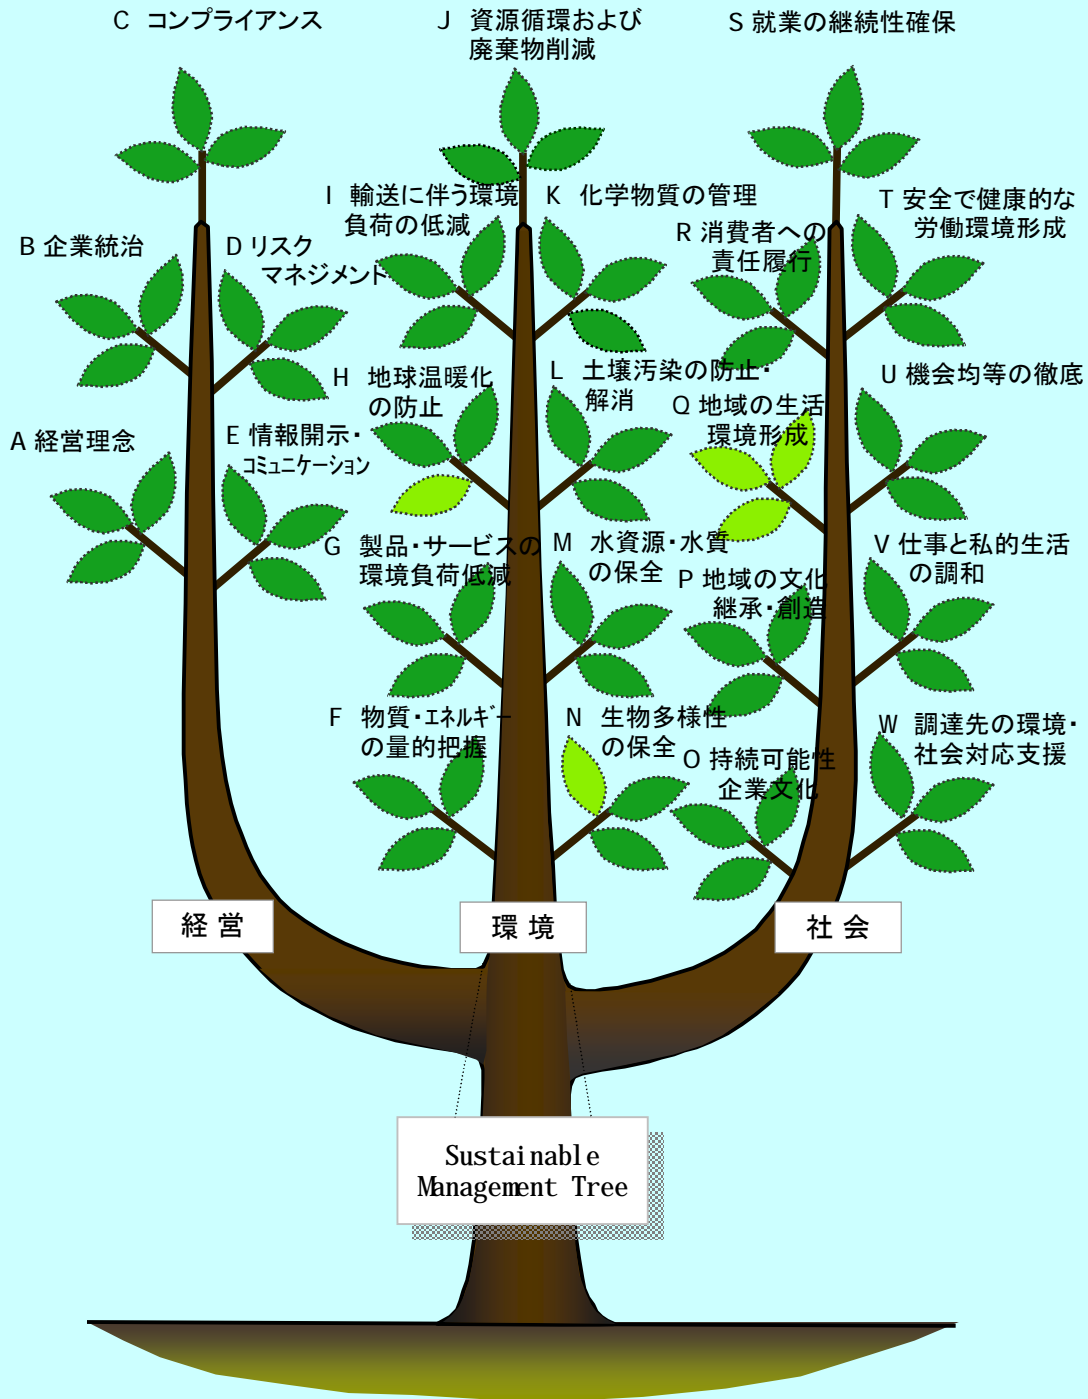

株式会社デンソー

RATING-TREE by MITA MODEL

平成16年度

戦略		仕組		戦略		秀		優		良		可		不可		該当せず		葉なし
成果				成果														

落葉