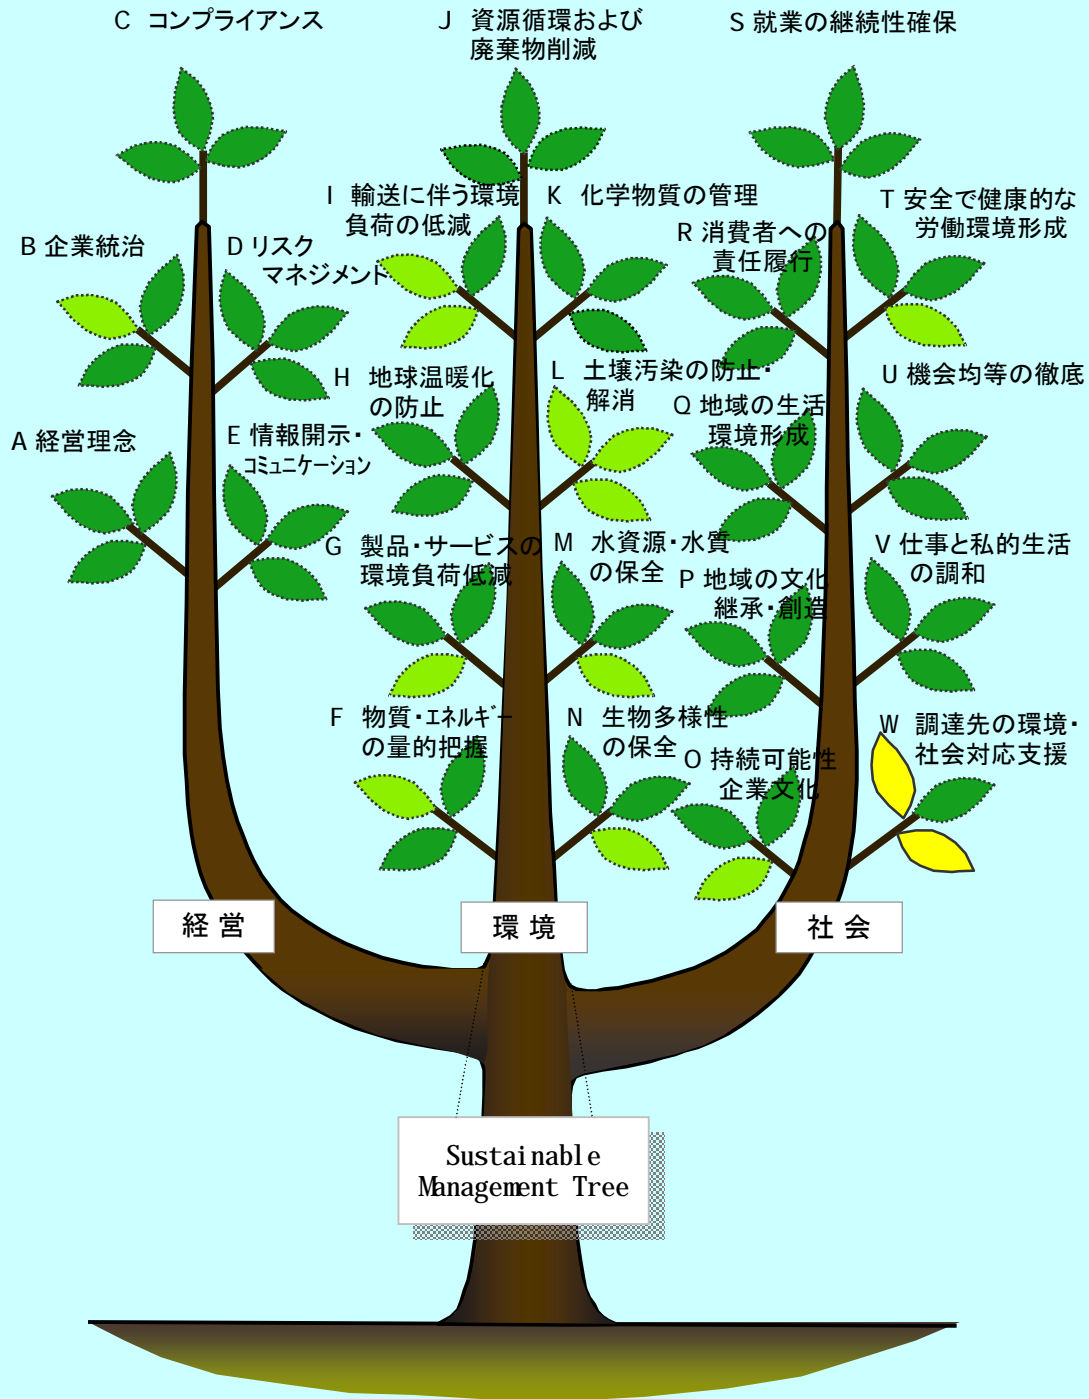

東陶機器株式会社

RATING-TREE by MITA MODEL

平成16年度

戦略		仕組		戦略		秀		優		良		可		不可		該当せず		葉なし
成果				成果														

落葉