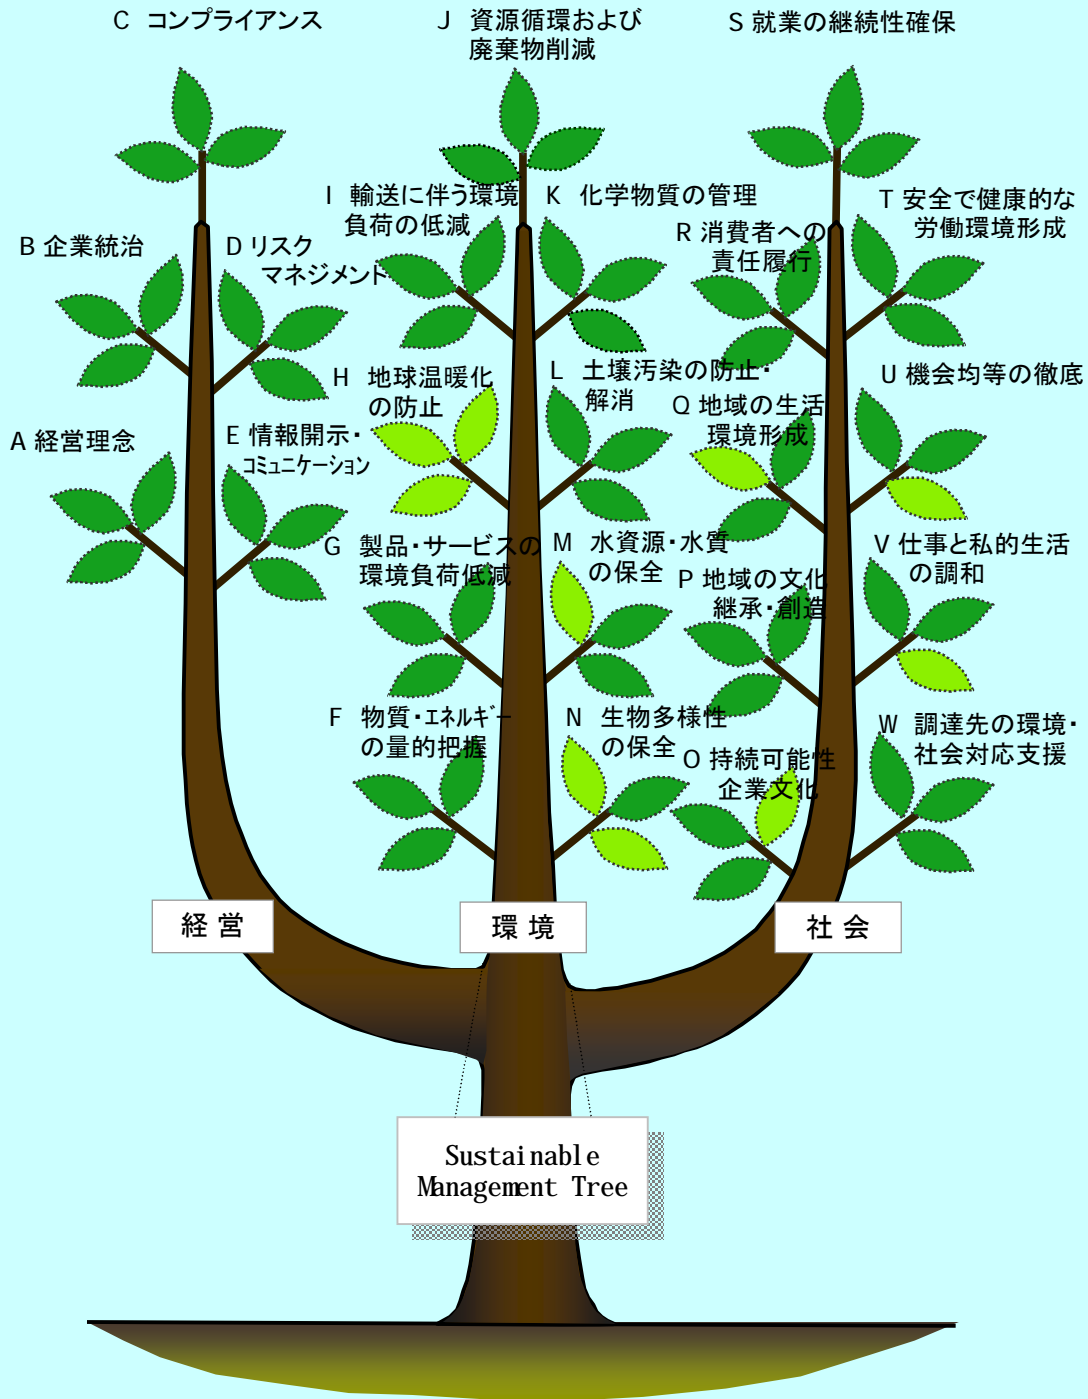

東洋インキ製造株式会社

RATING-TREE by MITA MODEL

平成16年度

| | | | | | | | | | | | | | | | | | | |
|----|--|----|--|----|--|---|--|---|--|---|--|---|--|----|--|------|--|-----|
| 戦略 | | 仕組 | | 戦略 | | 秀 | | 優 | | 良 | | 可 | | 不可 | | 該当せず | | 葉なし |
| 成果 | | | | 成果 | | | | | | | | | | | | | | |

落葉