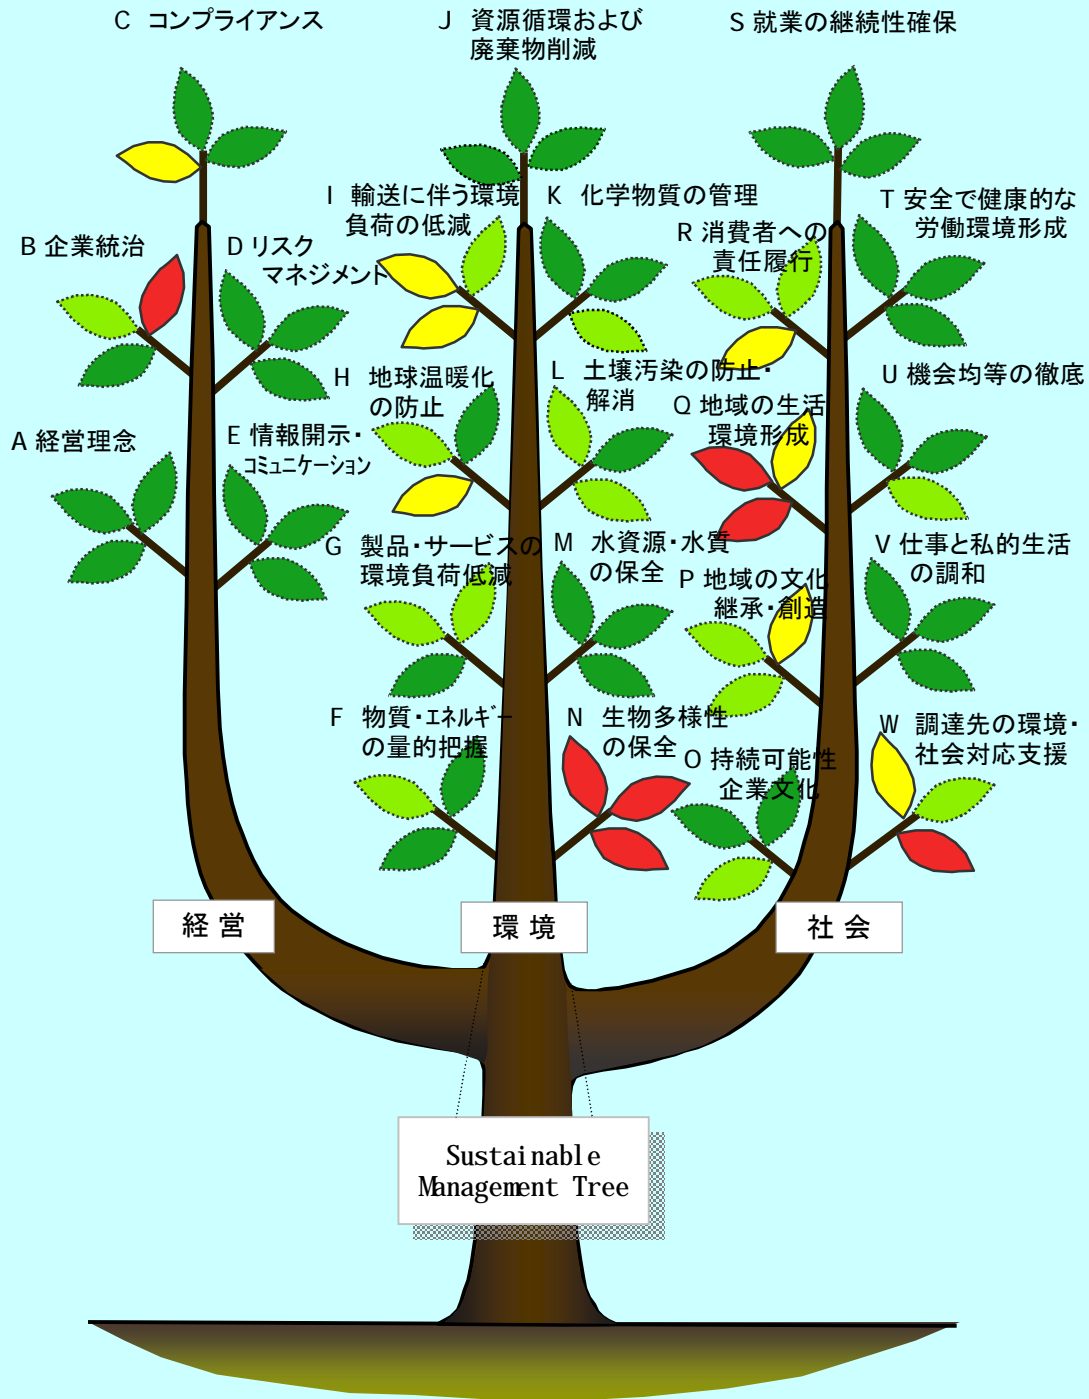

東レ株式会社

RATING-TREE by MITA MODEL

平成16年度

戦略		仕組		戦略		秀		優		良		可		不可		該当せず	
成果		成果		成果												葉なし	