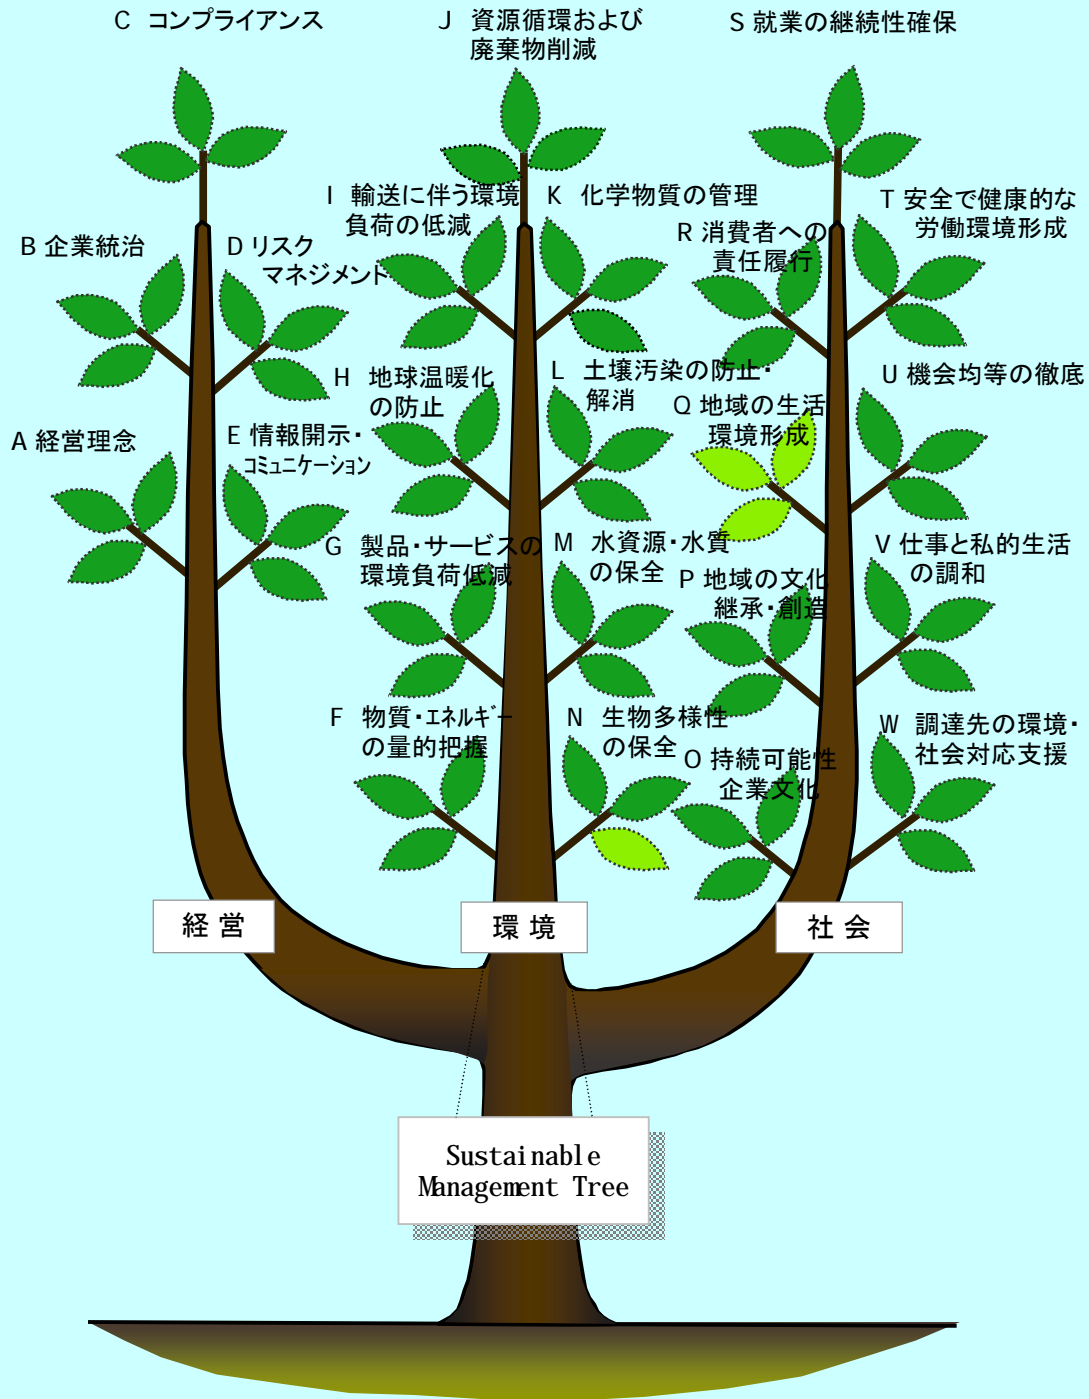

# 株式会社豊田自動織機

RATING-TREE by MITA MODEL

平成16年度

戦略		仕組		戦略		秀		優		良		可		不可		該当せず		葉なし
成果				成果														

落葉