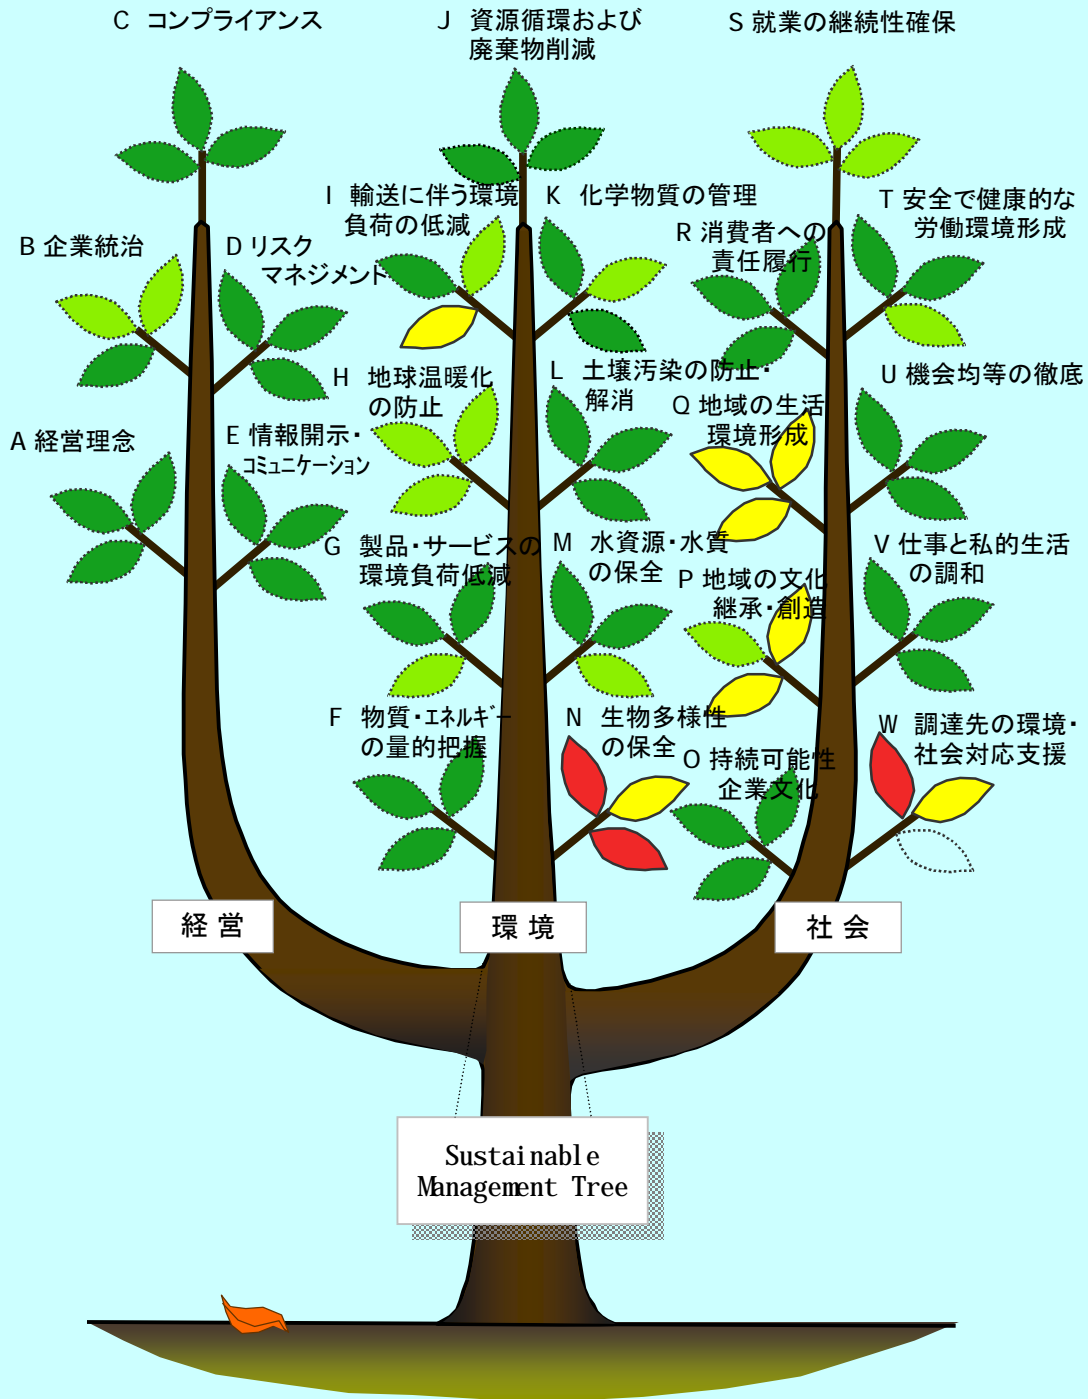

日東電工株式会社

RATING-TREE by MITA MODEL

平成16年度

| | | | | | | | | | | | | | | | | | |
|----|--|----|--|----|--|---|--|---|--|---|--|---|--|----|--|------|--|
| 戦略 | | 仕組 | | 戦略 | | 秀 | | 優 | | 良 | | 可 | | 不可 | | 該当せず | |
| 成果 | | 成果 | | 成果 | | | | | | | | | | | | 葉なし | |

落葉