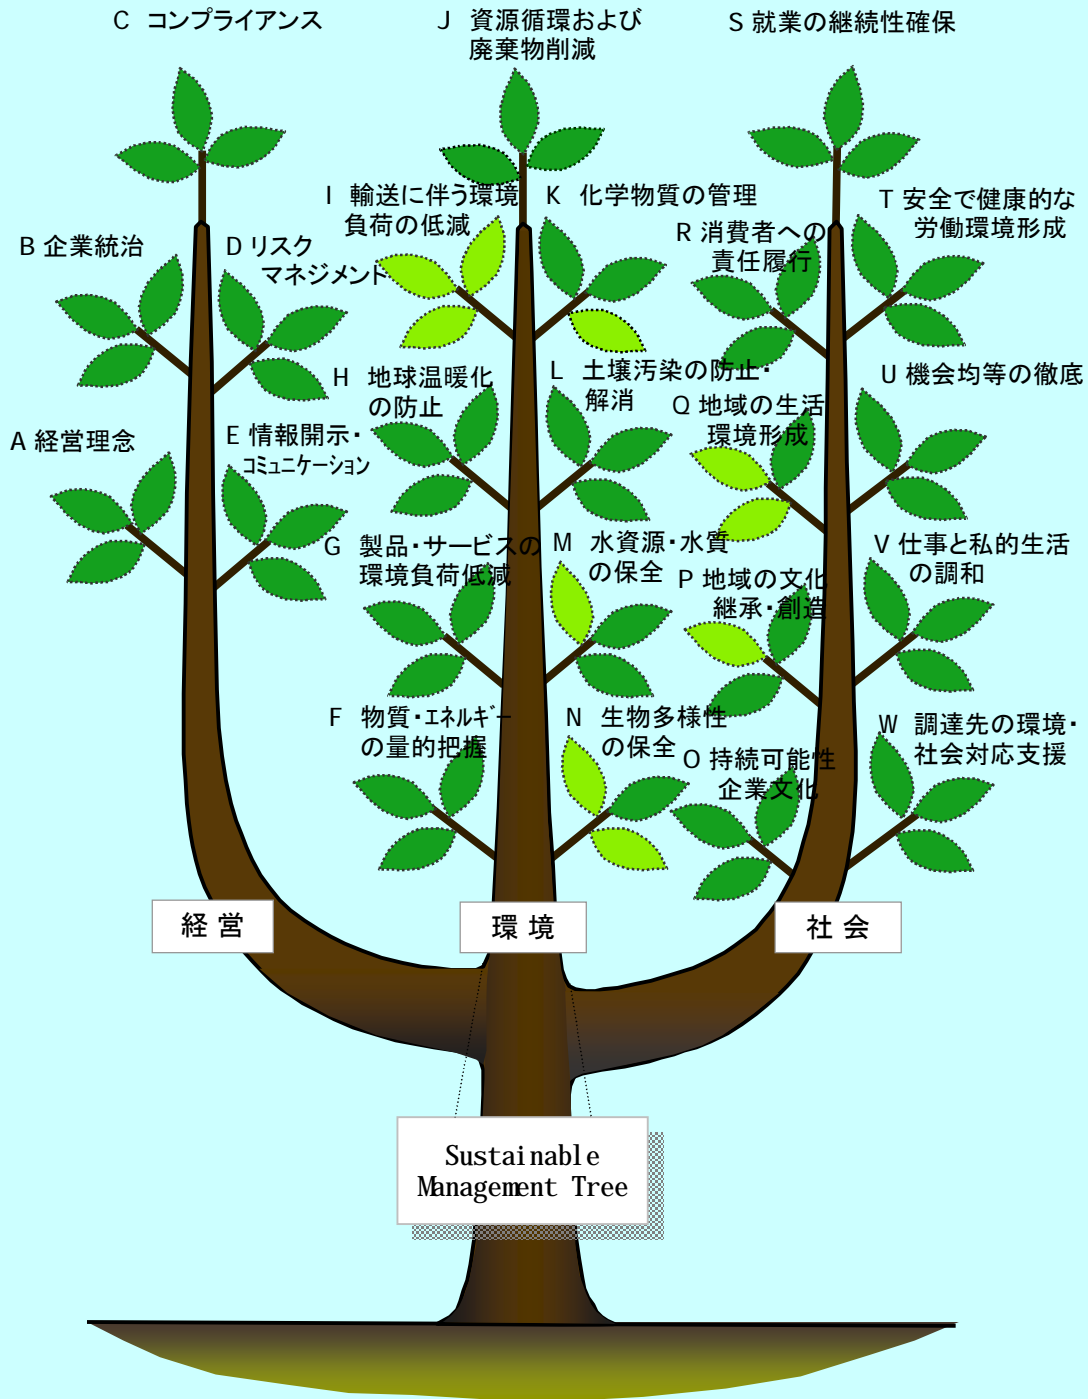

日本アイ・ビー・エム株式会社

RATING-TREE by MITA MODEL

平成16年度

戦略		仕組		戦略		秀		優		良		可		不可		該当せず		葉なし
成果				成果														

落葉