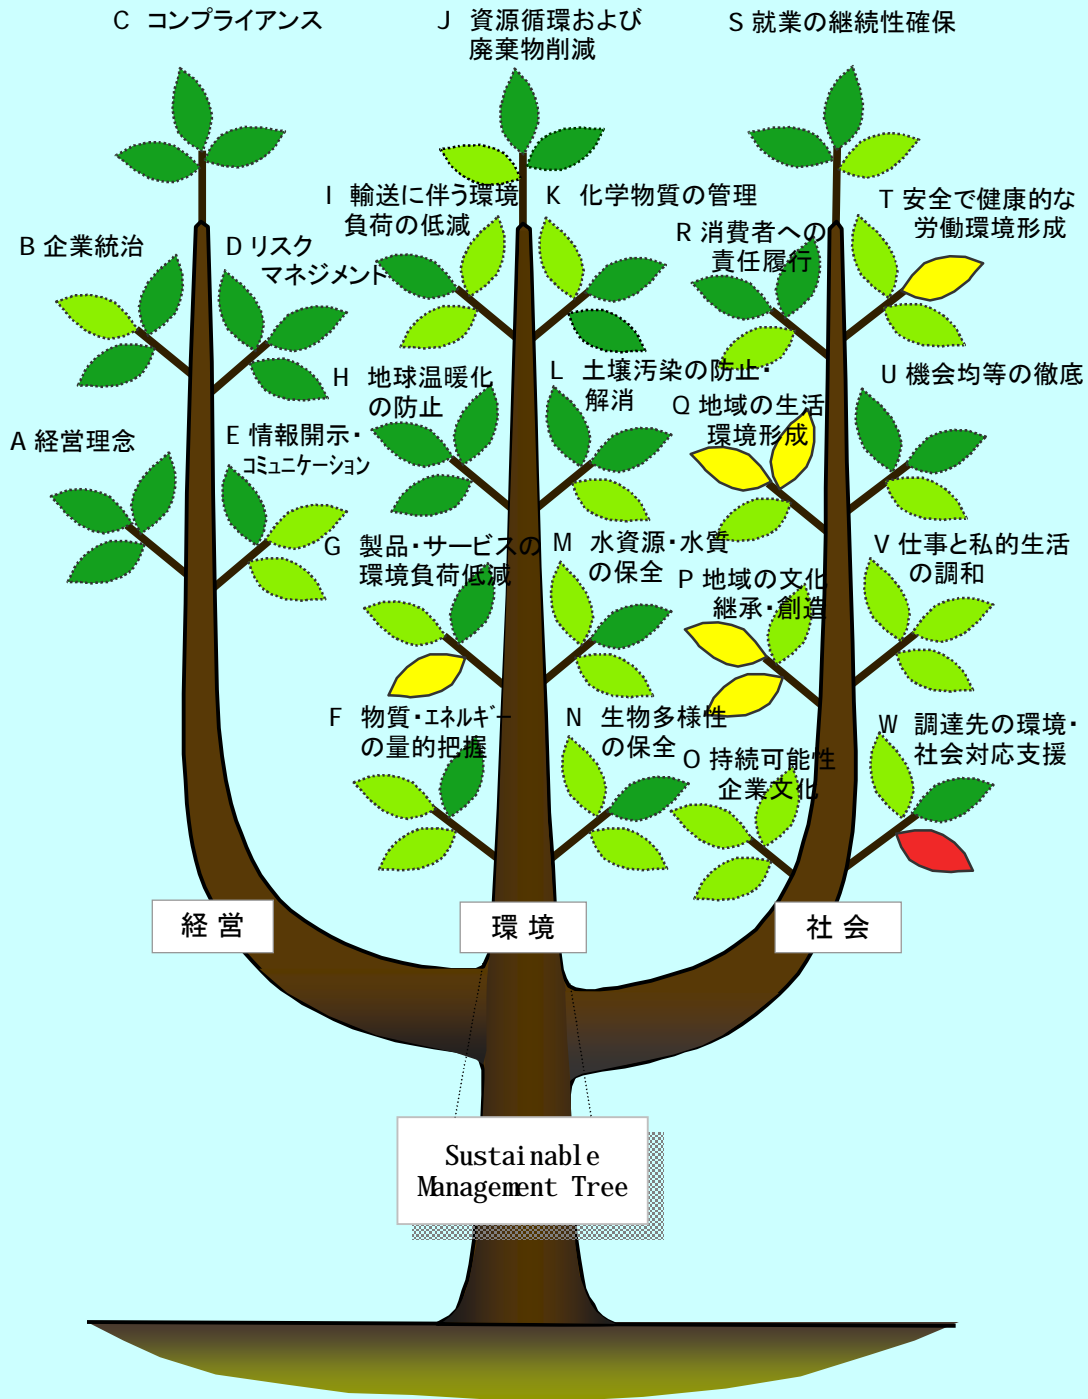

株式会社 日本航空

RATING-TREE by MITA MODEL

平成16年度

戦略		仕組		戦略		秀		優		良		可		不可		該当せず
成果		成果		成果												葉なし
																落葉