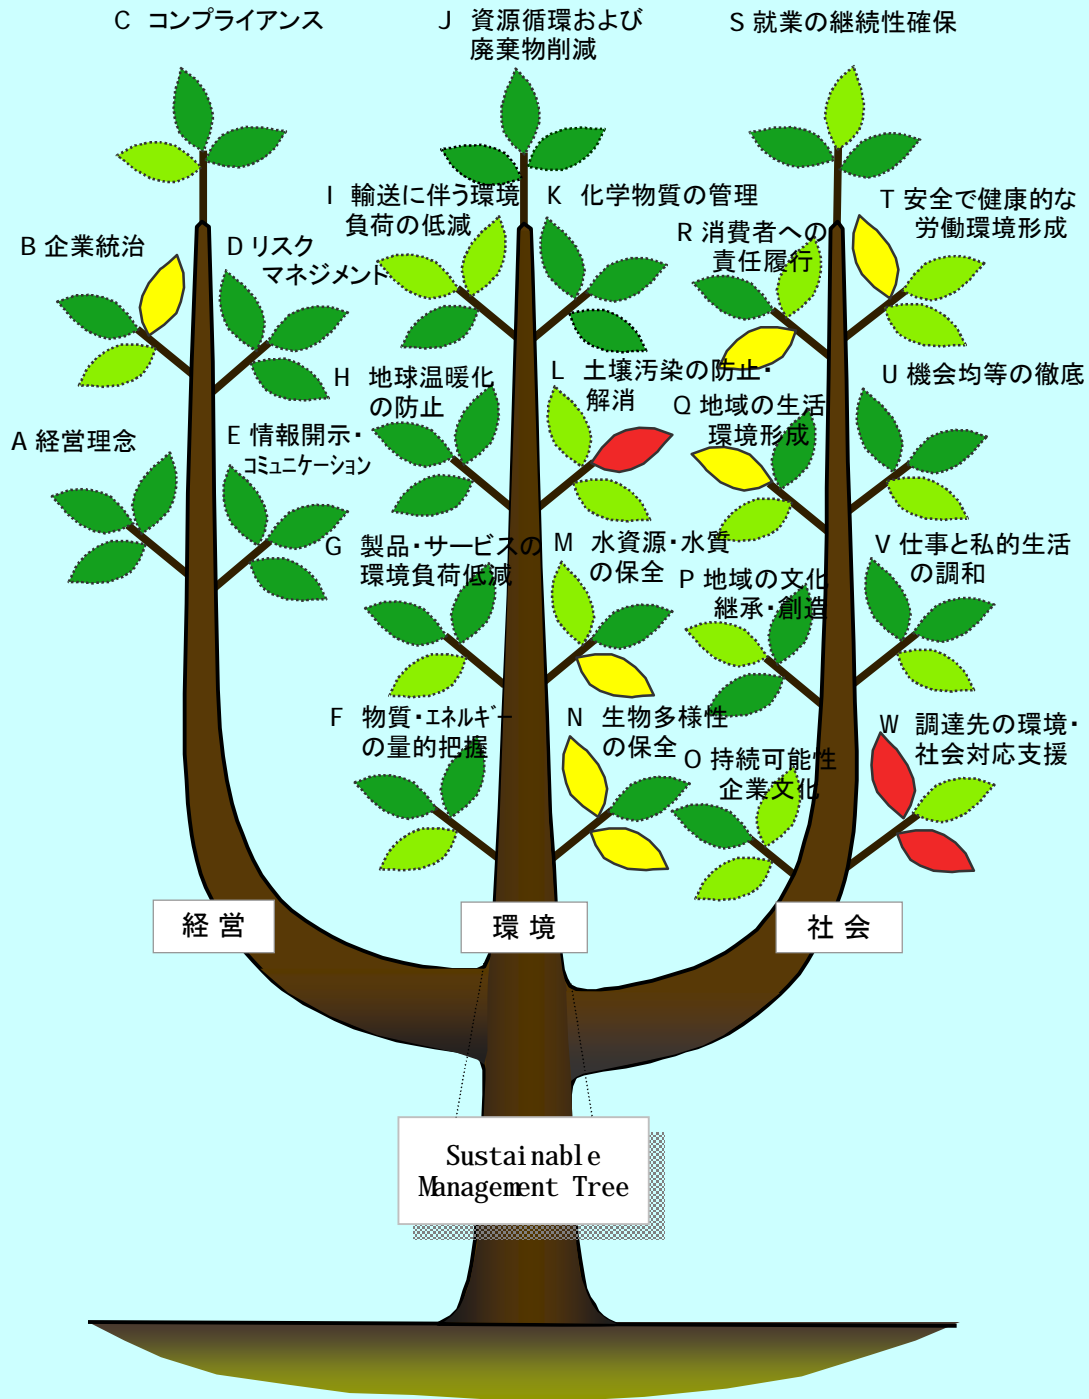

日本特殊陶業株式会社

RATING-TREE by MITA MODEL

平成16年度

戦略		仕組		戦略		秀		優		良		可		不可		該当せず		葉なし
成果				成果														

落葉