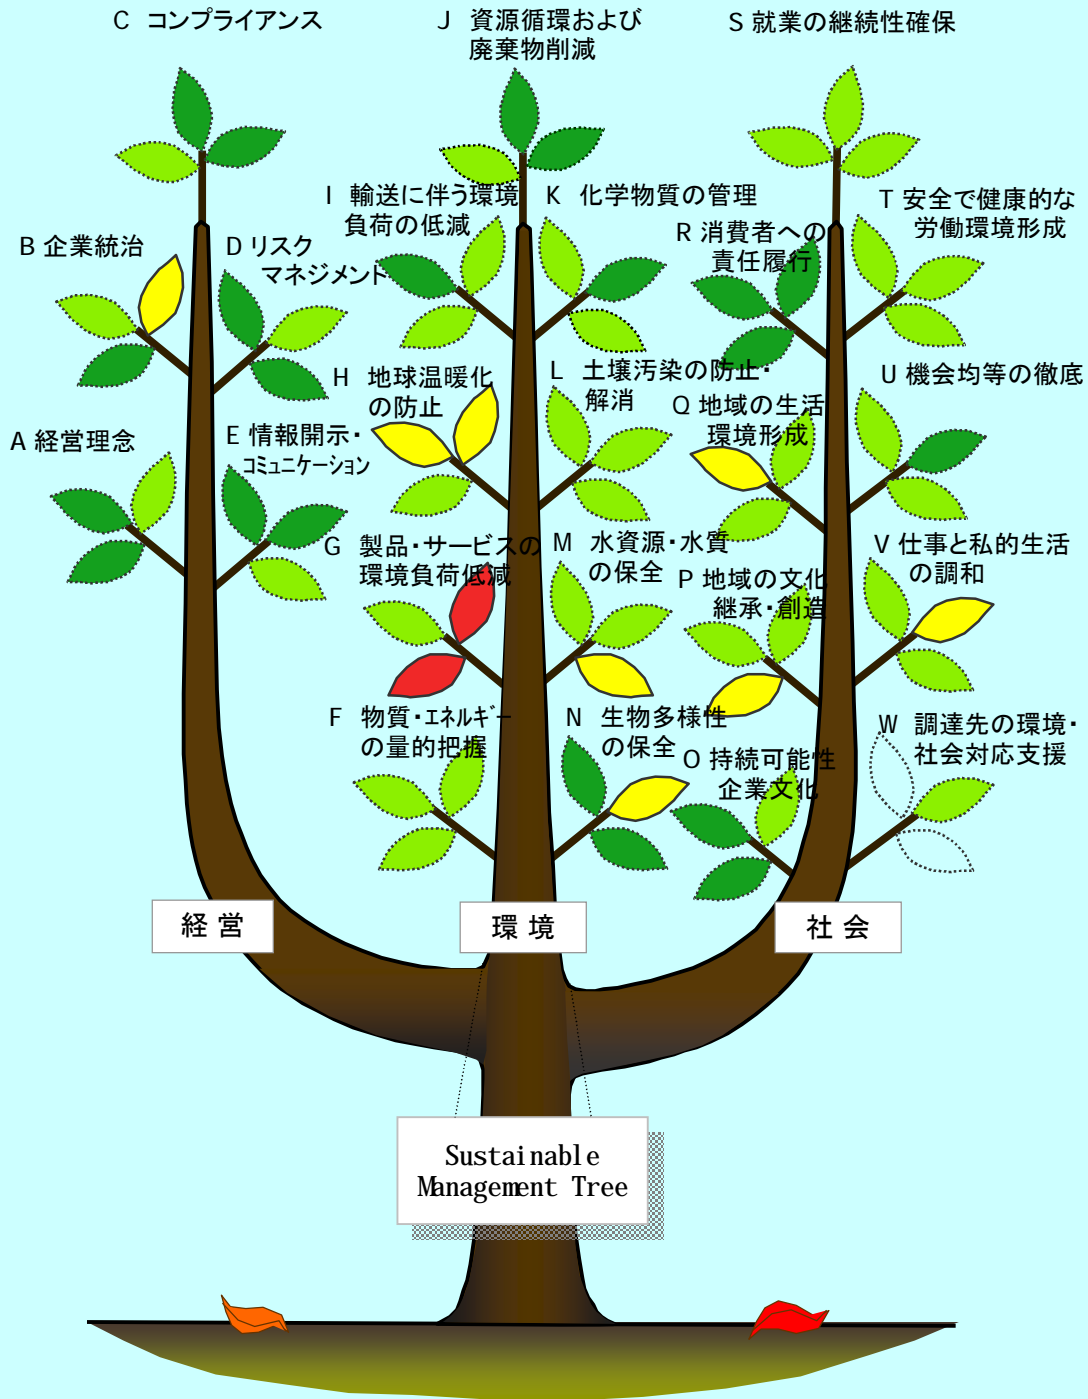

日本ハム株式会社

RATING-TREE by MITA MODEL

平成16年度

戦略		仕組		戦略		秀		優		良		可		不可		該当せず	
成果				成果													葉なし
																	落葉