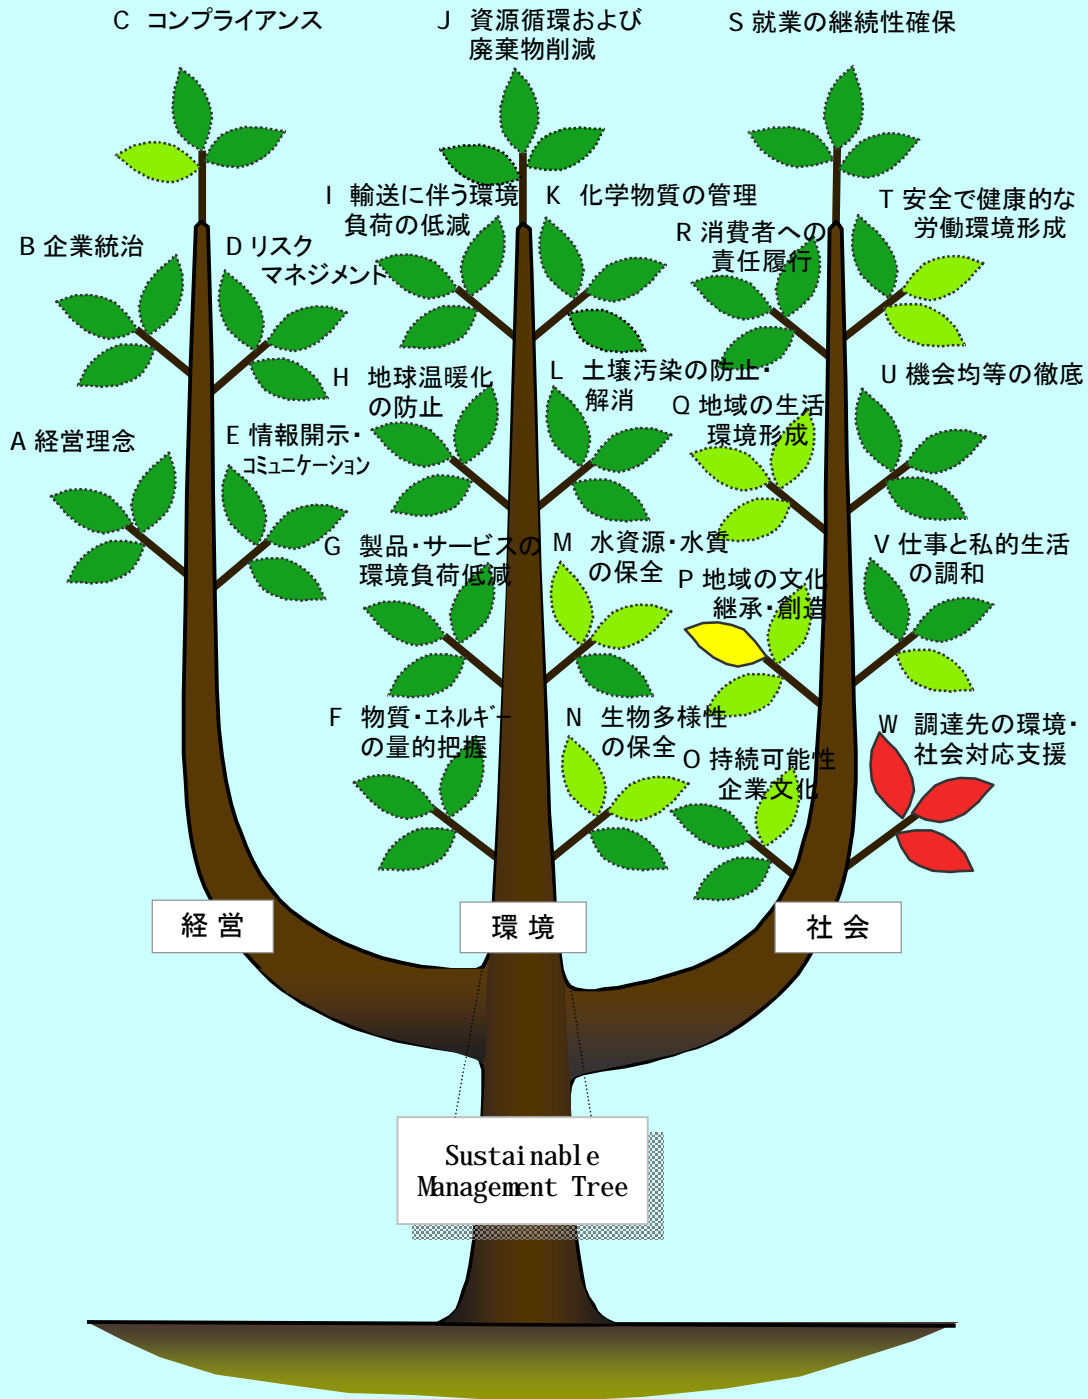

# 株式会社日立製作所

RATING-TREE by MITA MODEL

平成16年度

戦略		仕組		戦略		秀		優		良		可		不可		該当せず	
成果				成果												葉なし	
															落葉		