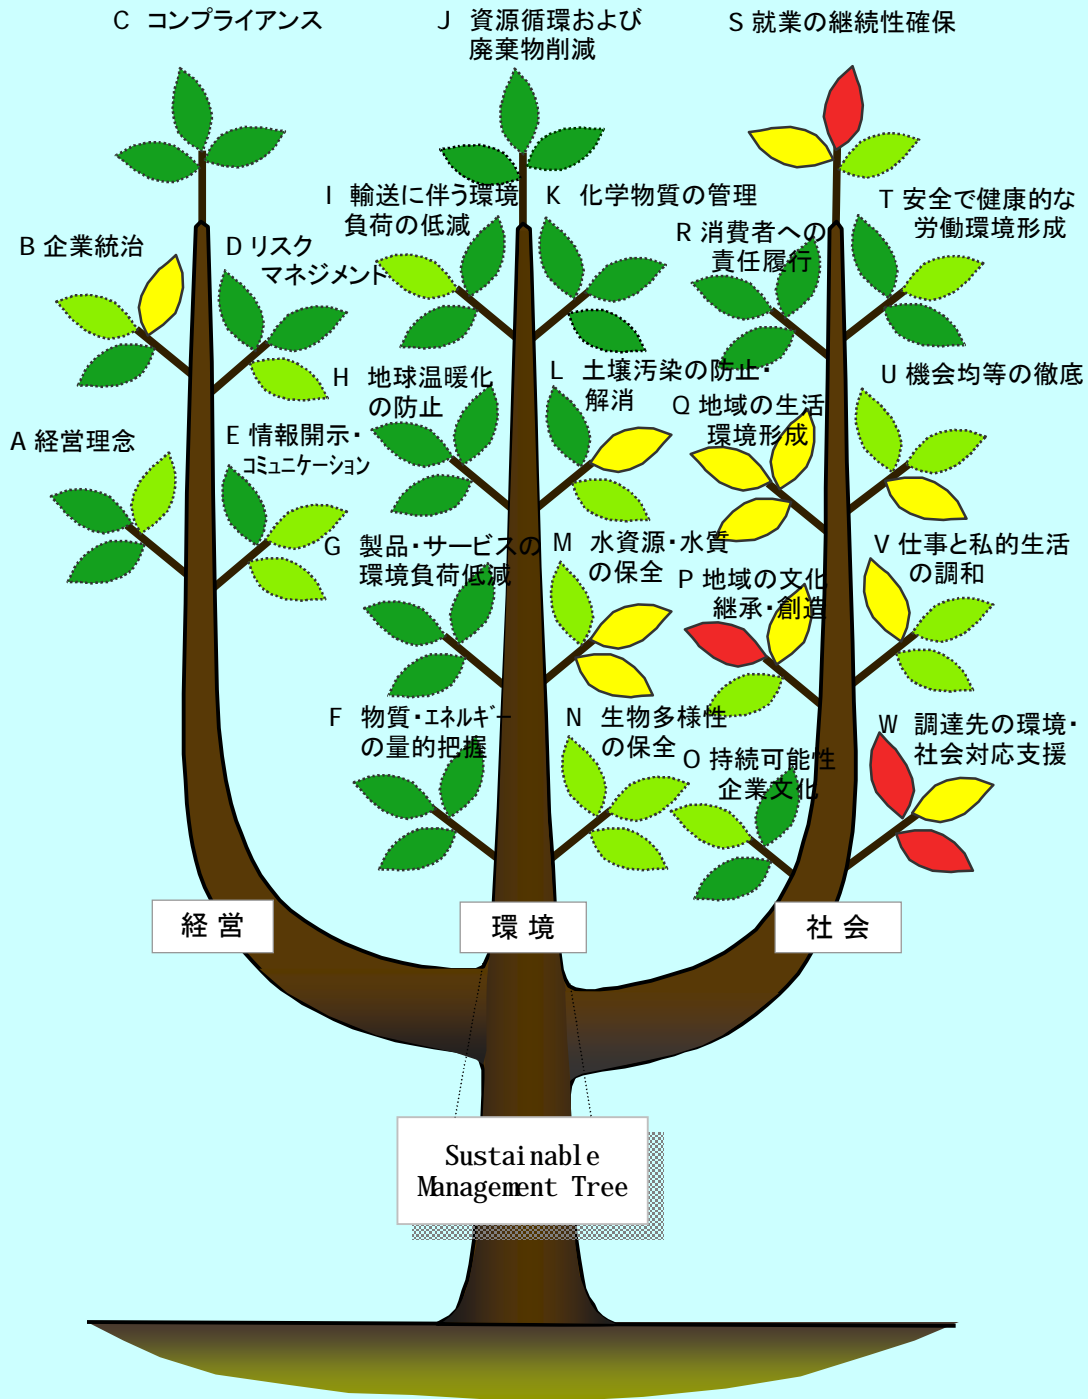

# 富士ゼロック株式会社

RATING-TREE by MITA MODEL

平成16年度

戦略		仕組		戦略		秀		優		良		可		不可		該当せず		葉なし
成果				成果														

落葉