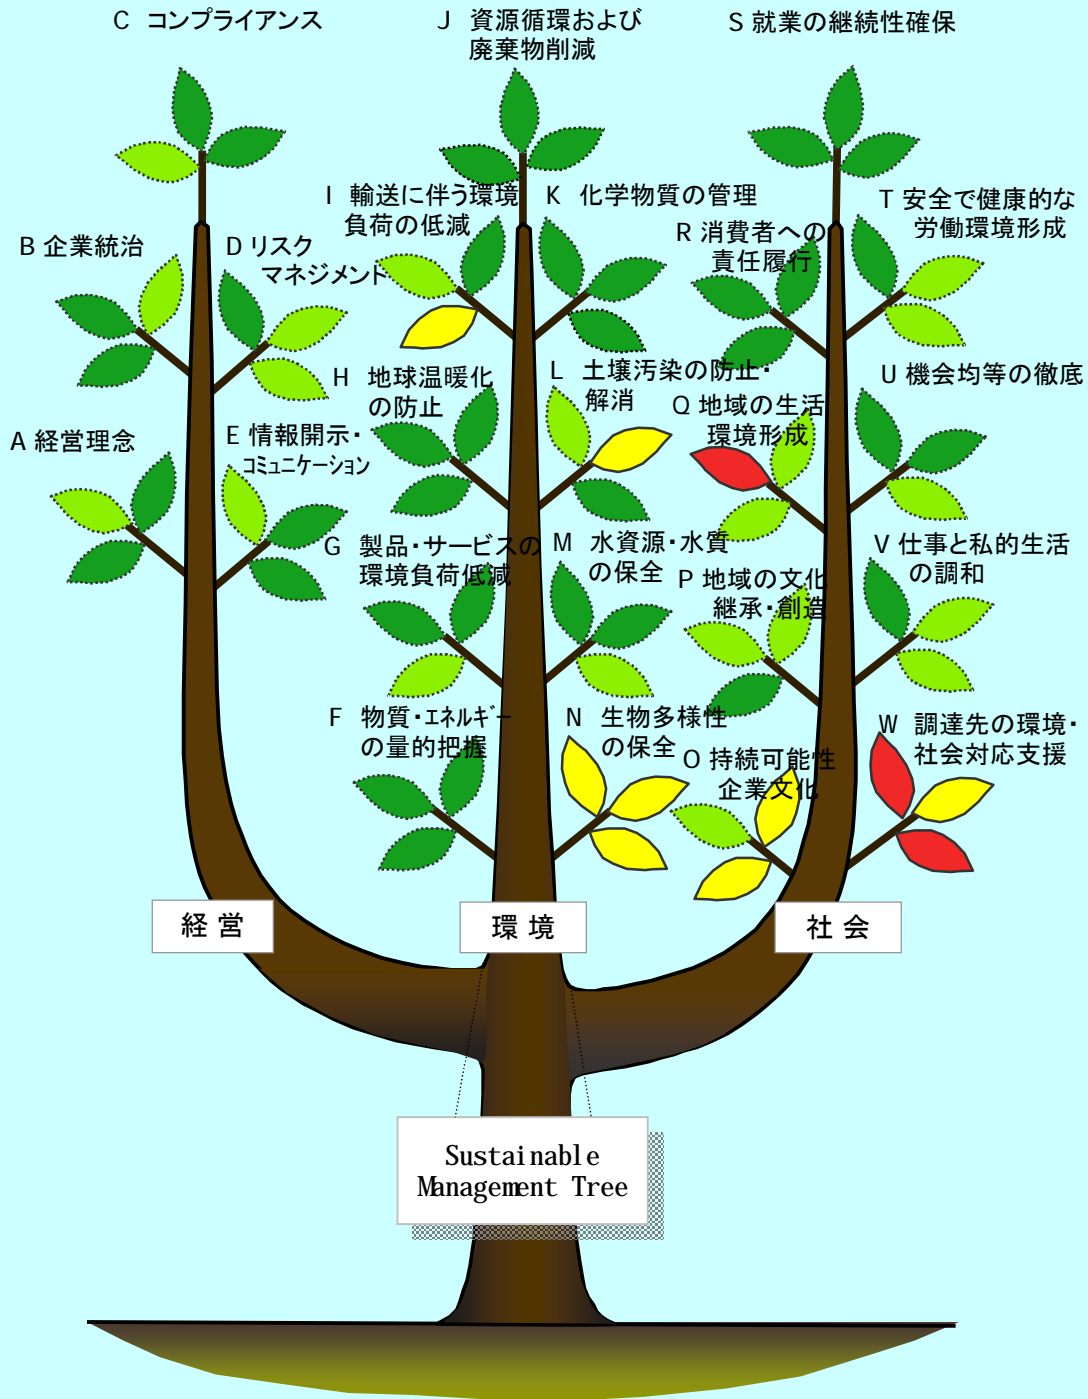

富士電機ホールディングス株式会社

RATING-TREE by MITA MODEL

平成16年度

戦略		仕組		戦略		秀		優		良		可		不可		該当せず	
成果				成果												葉なし	

落葉