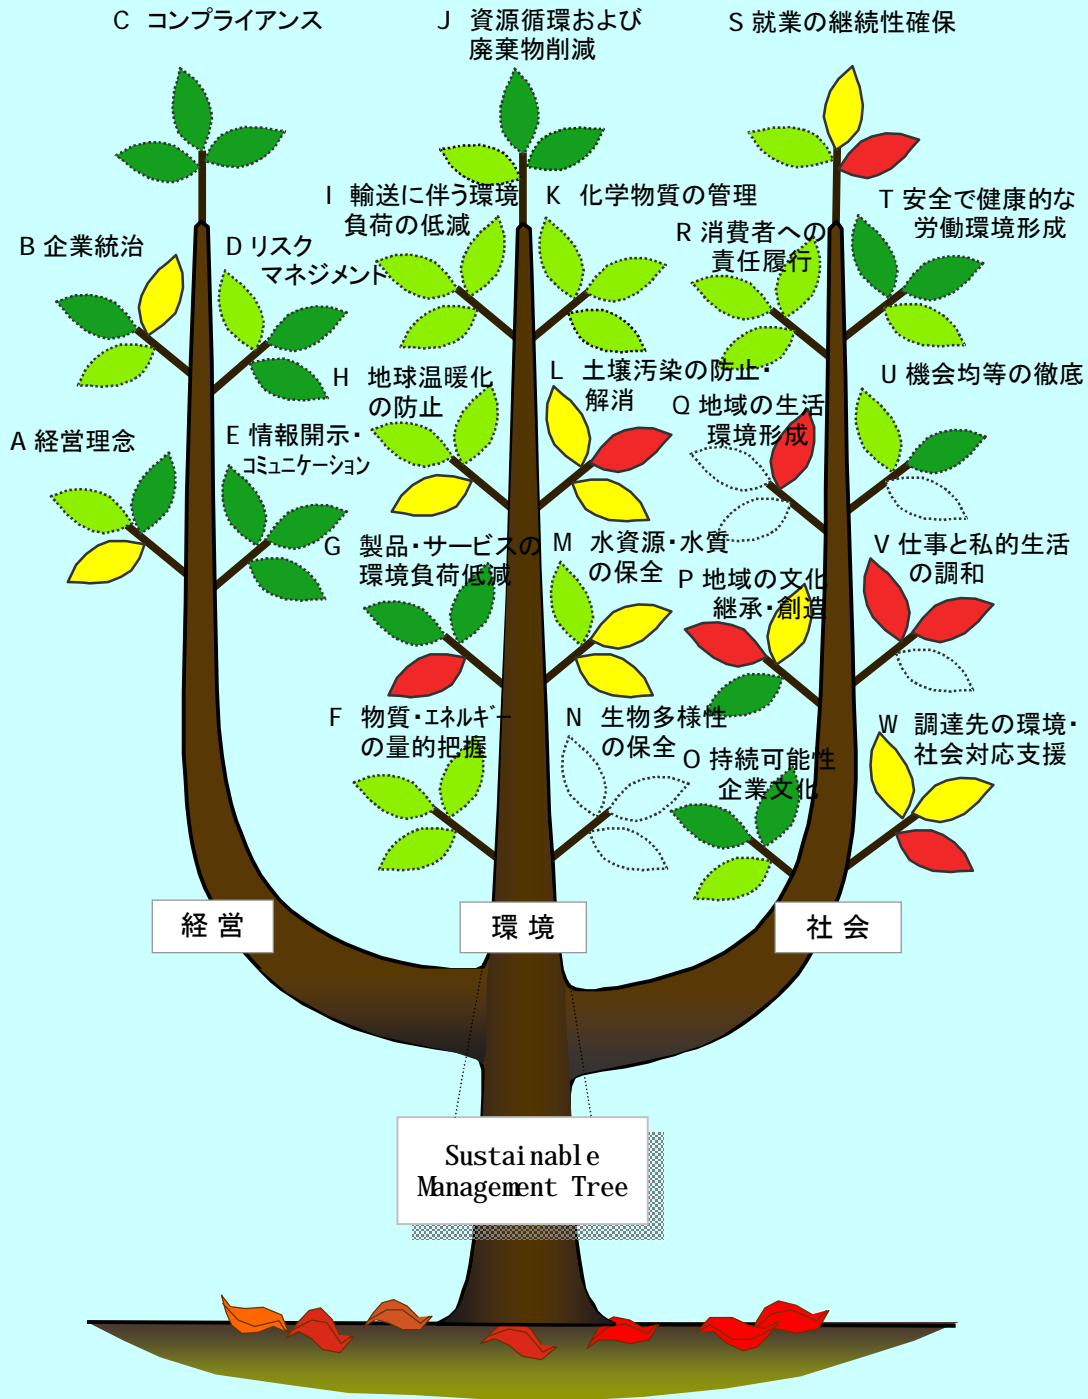

ペンタックス株式会社

RATING-TREE by MITA MODEL

平成16年度

戦略		仕組		戦略		秀		優		良		可		不可		該当せず		葉なし
成果				成果														

落葉