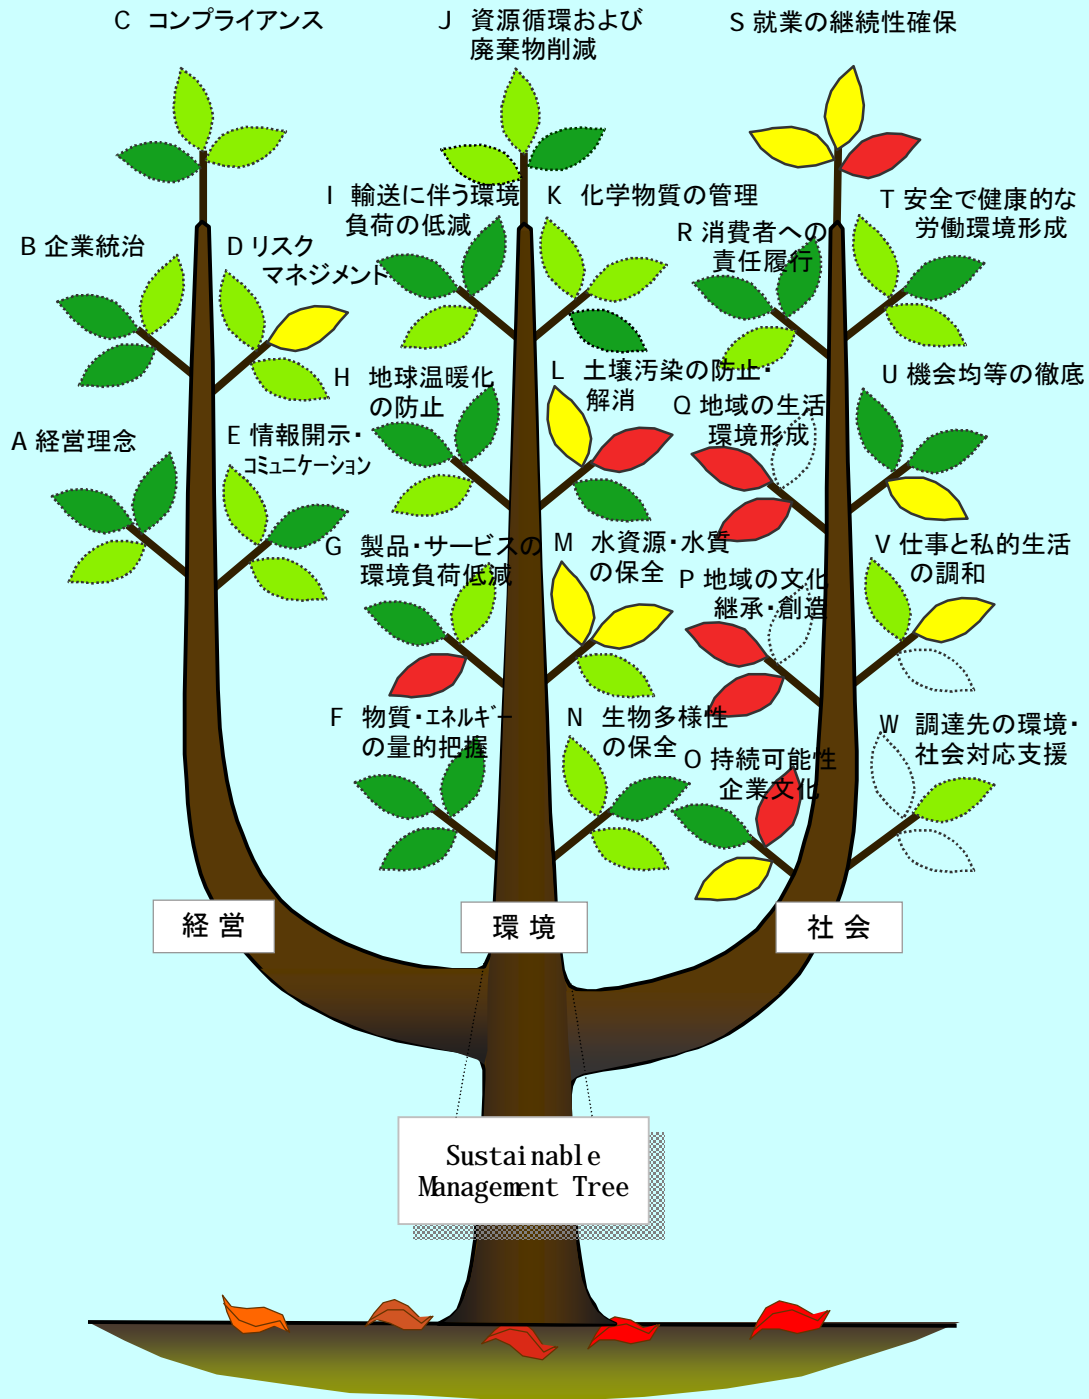

マルハ株式会社

RATING-TREE by MITA MODEL

平成16年度

戦略		仕組		戦略		秀		優		良		可		不可		該当せず
成果		成果		成果												葉なし