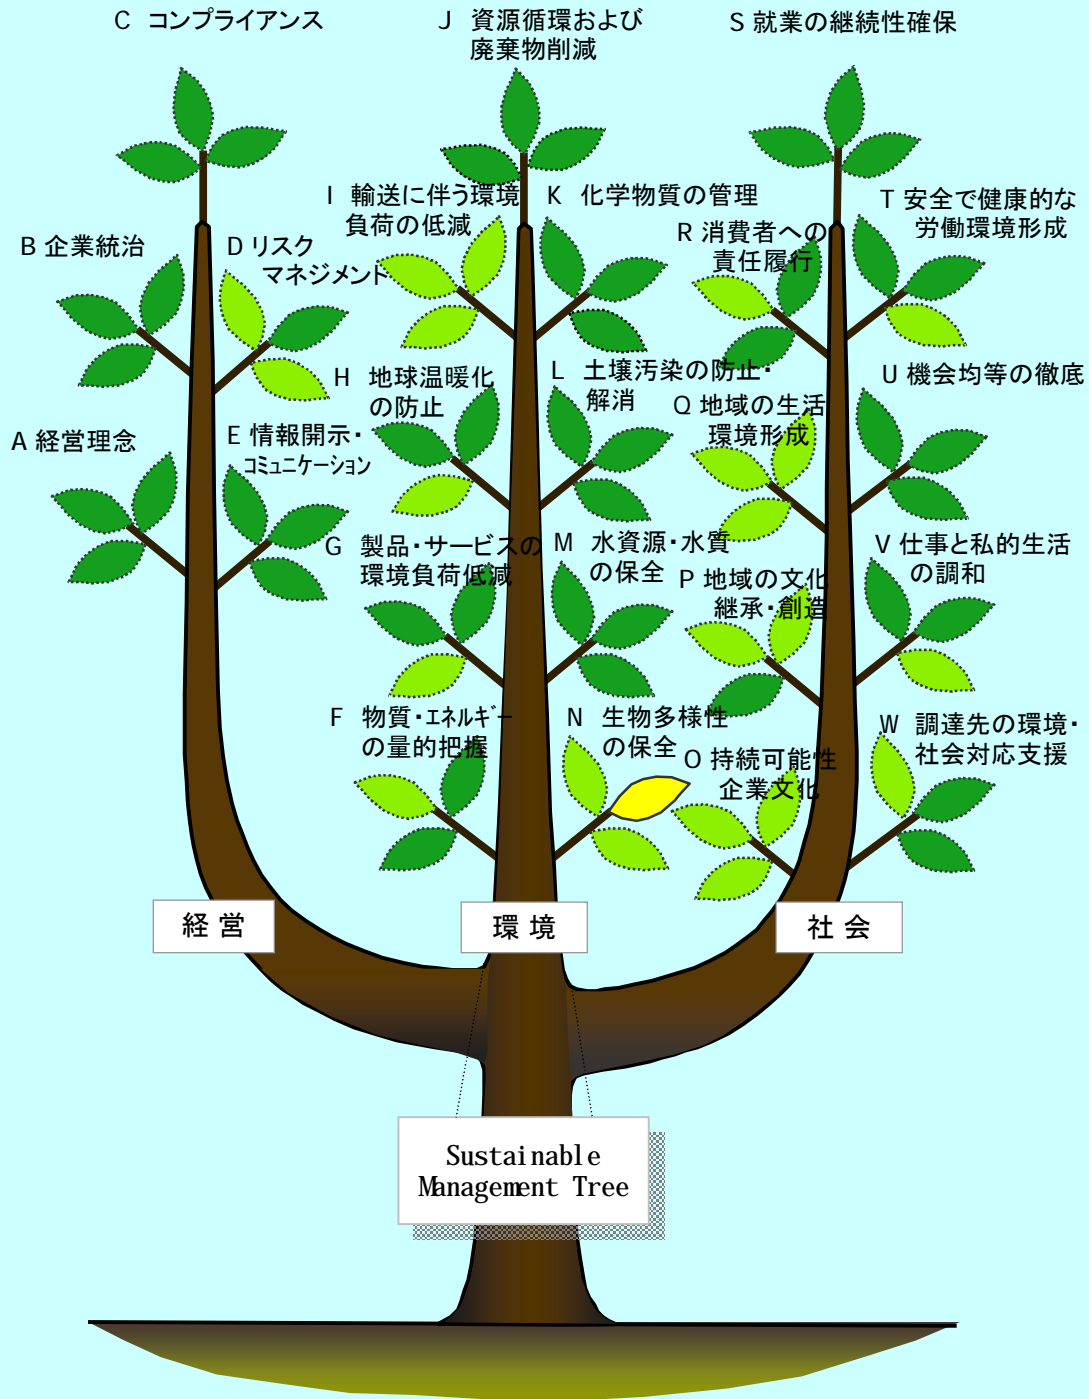

三菱化学株式会社

RATING-TREE by MITA MODEL

平成16年度

戦略		仕組		戦略		秀		優		良		可		不可		該当せず		葉なし
成果				成果														

落葉