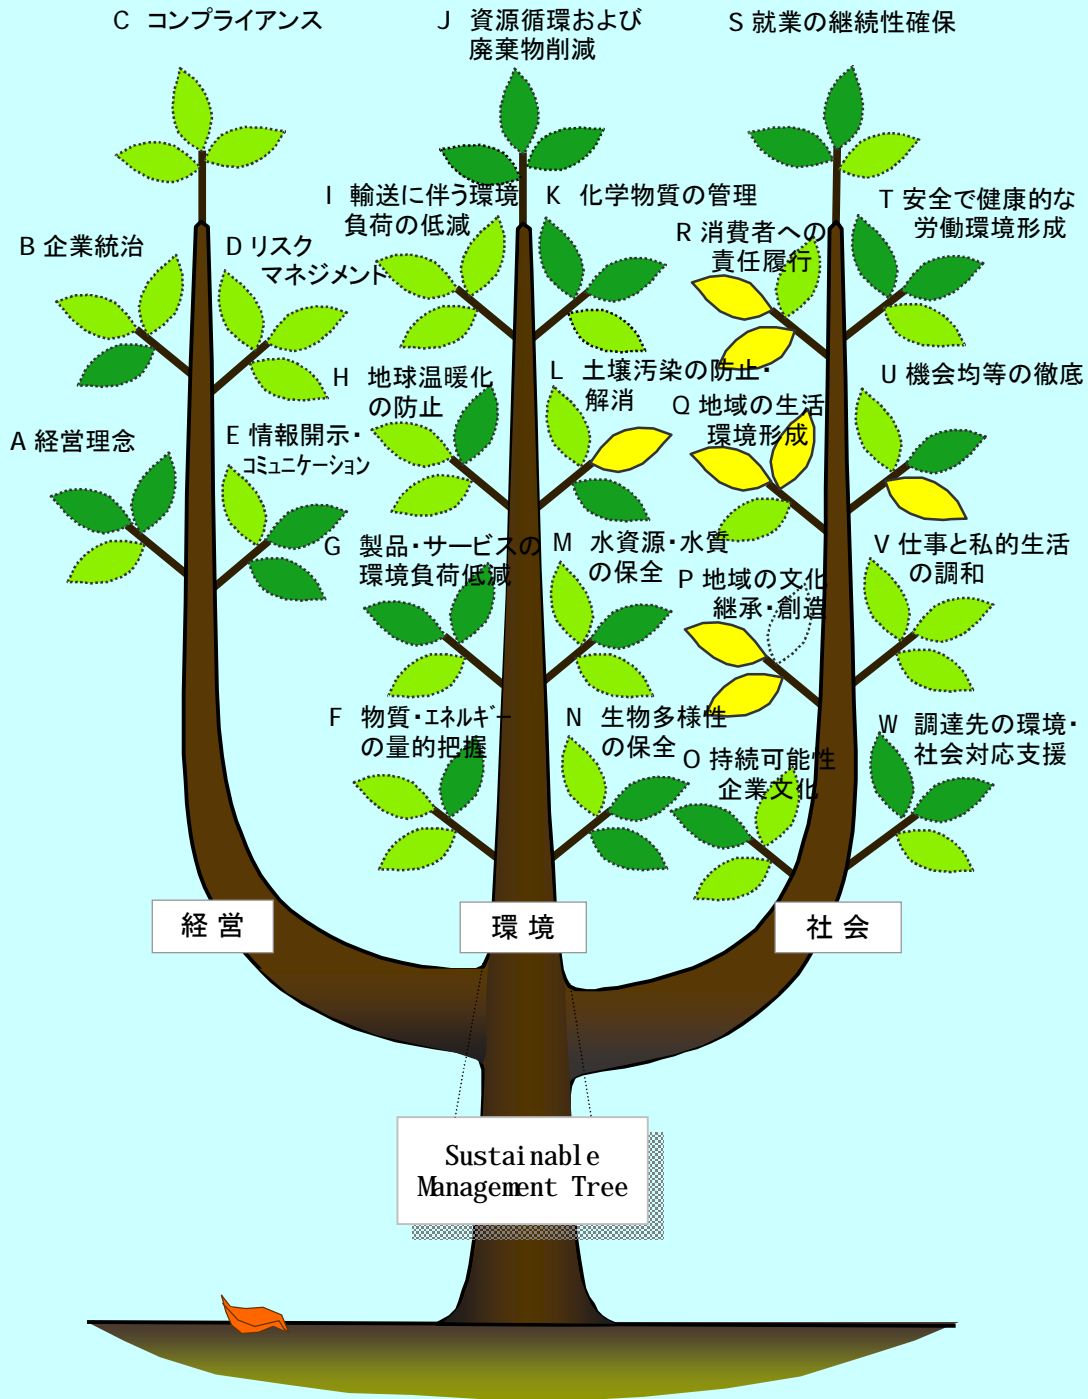

# 三菱樹脂株式会社

RATING-TREE by MITA MODEL

平成16年度

戦略		仕組		戦略		秀		優		良		可		不可		該当せず
成果		成果		成果												葉なし
																落葉