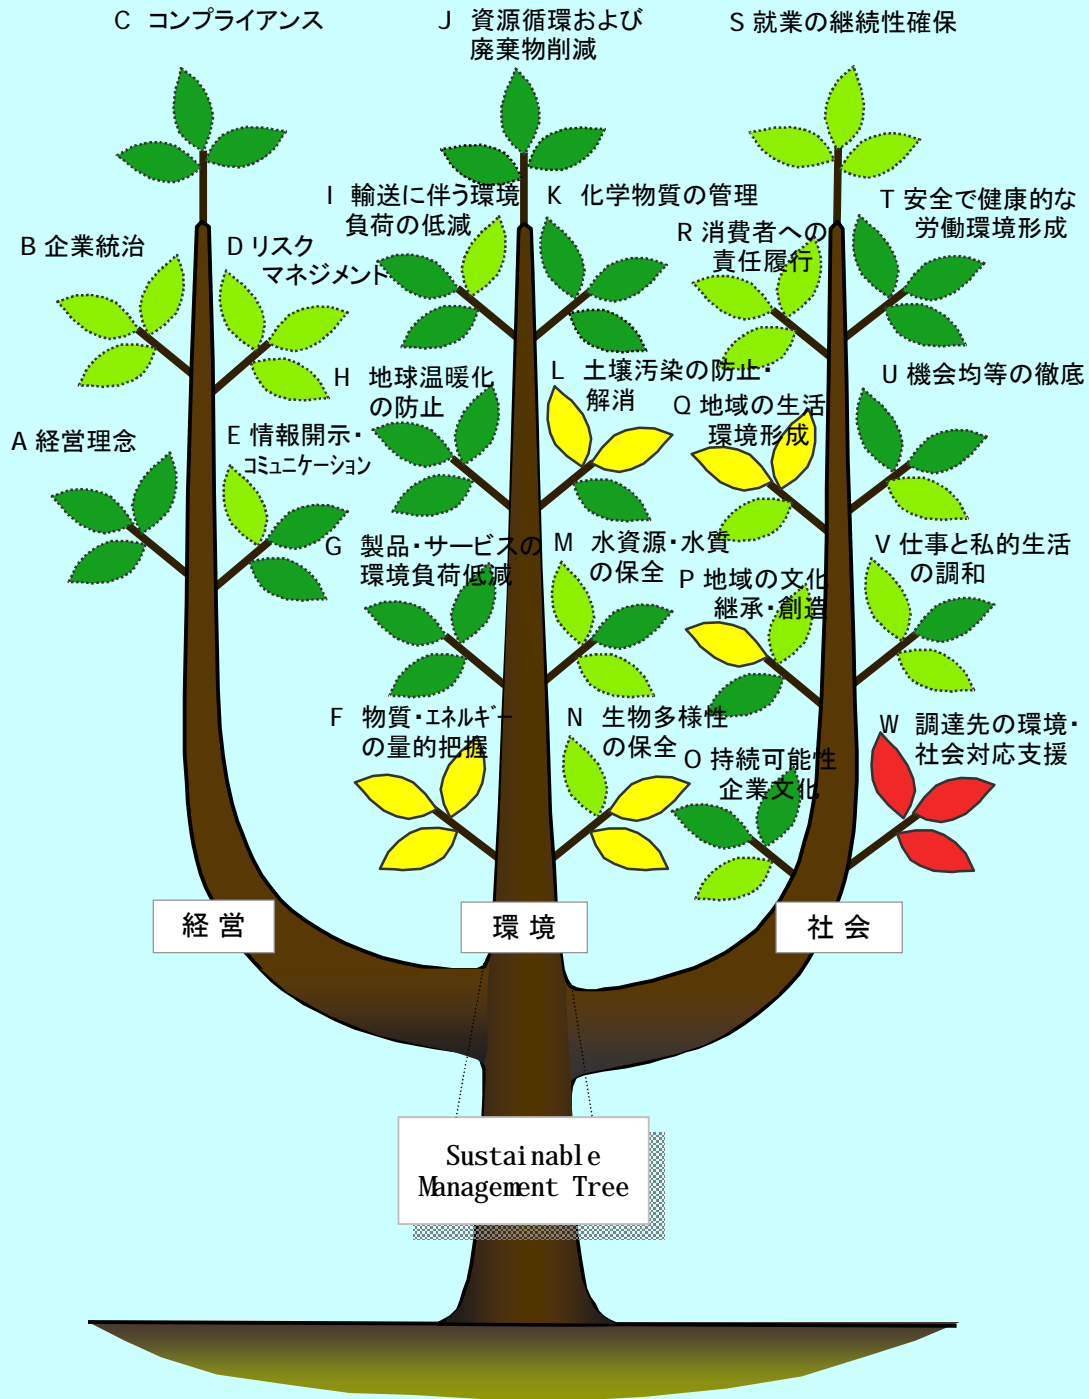

株式会社 山武

RATING-TREE by MITA MODEL

平成16年度

戦略		仕組		戦略		秀		優		良		可		不可		該当せず		葉なし
成果				成果														

落葉