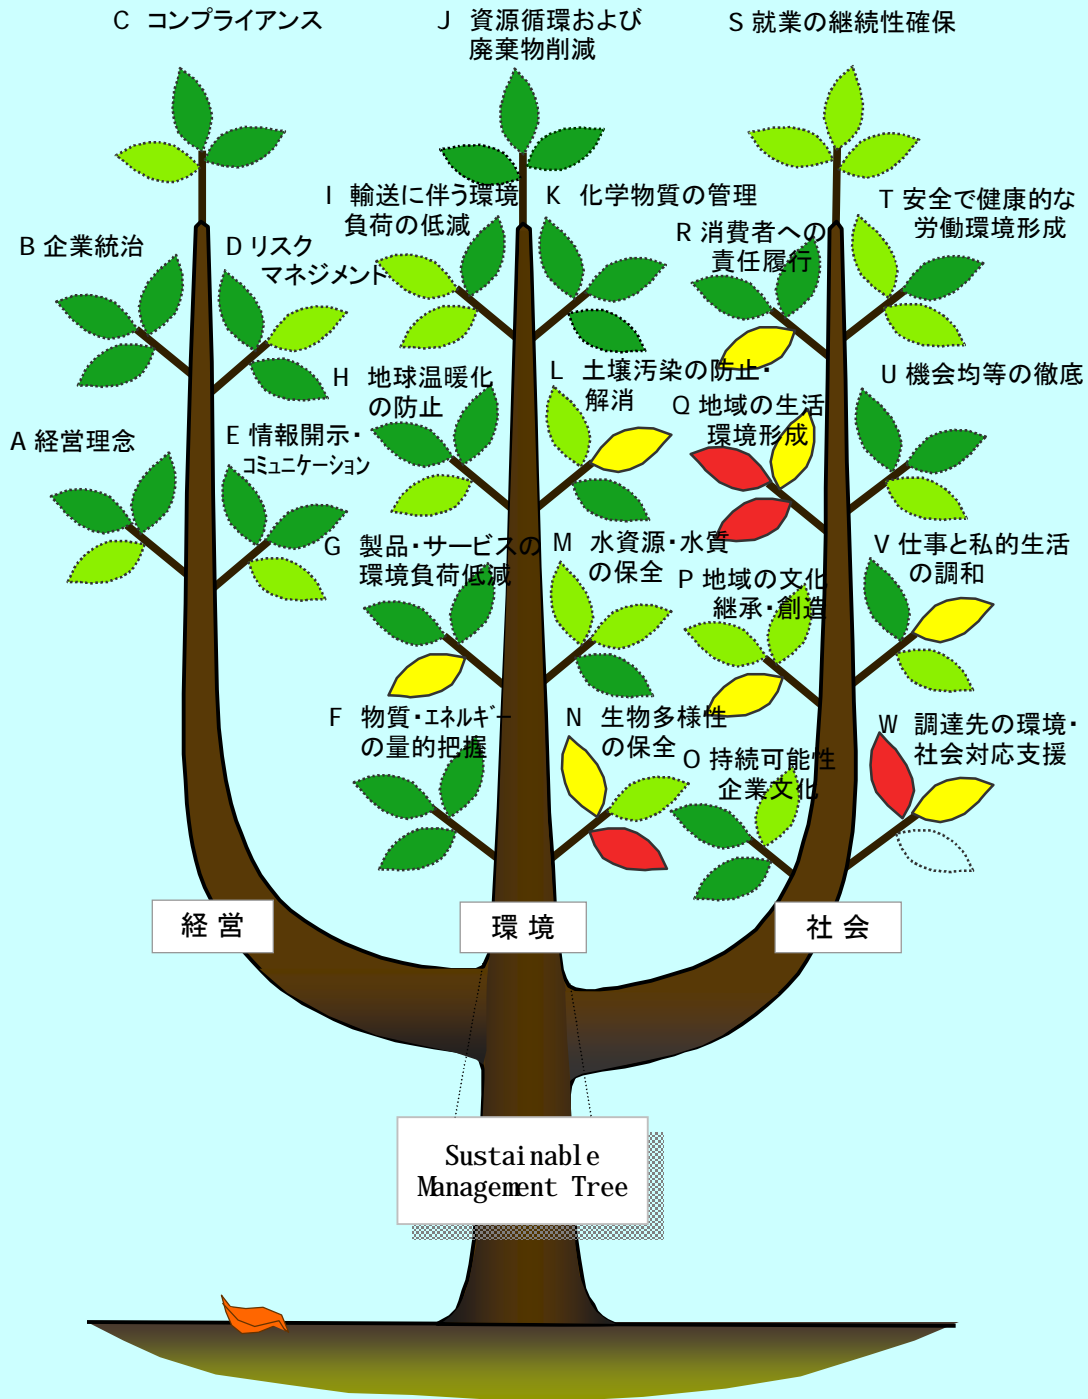

# ヤマハ株式会社

RATING-TREE by MITA MODEL

平成16年度

戦略		仕組		戦略		秀		優		良		可		不可		該当せず		葉なし
成果				成果														

落葉