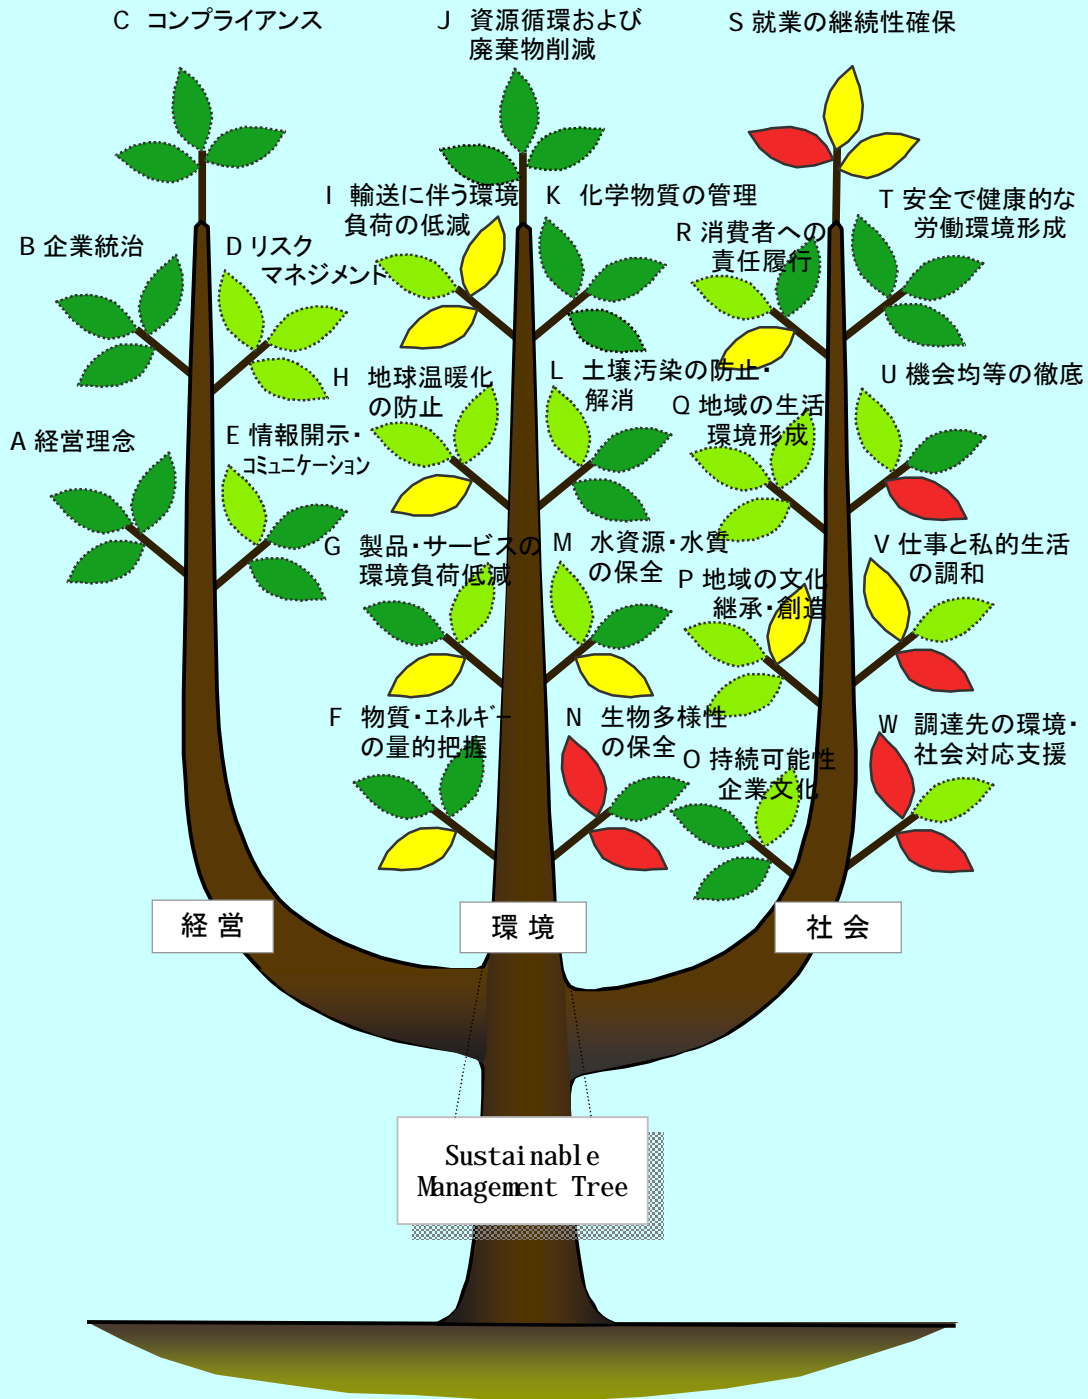

旭硝子株式会社

RATING-TREE by MITA MODEL

平成16年度

戦略		仕組		戦略		秀		優		良		可		不可		該当せず
成果		成果		成果		秀		優		良		可		不可		該当せず
														落葉		