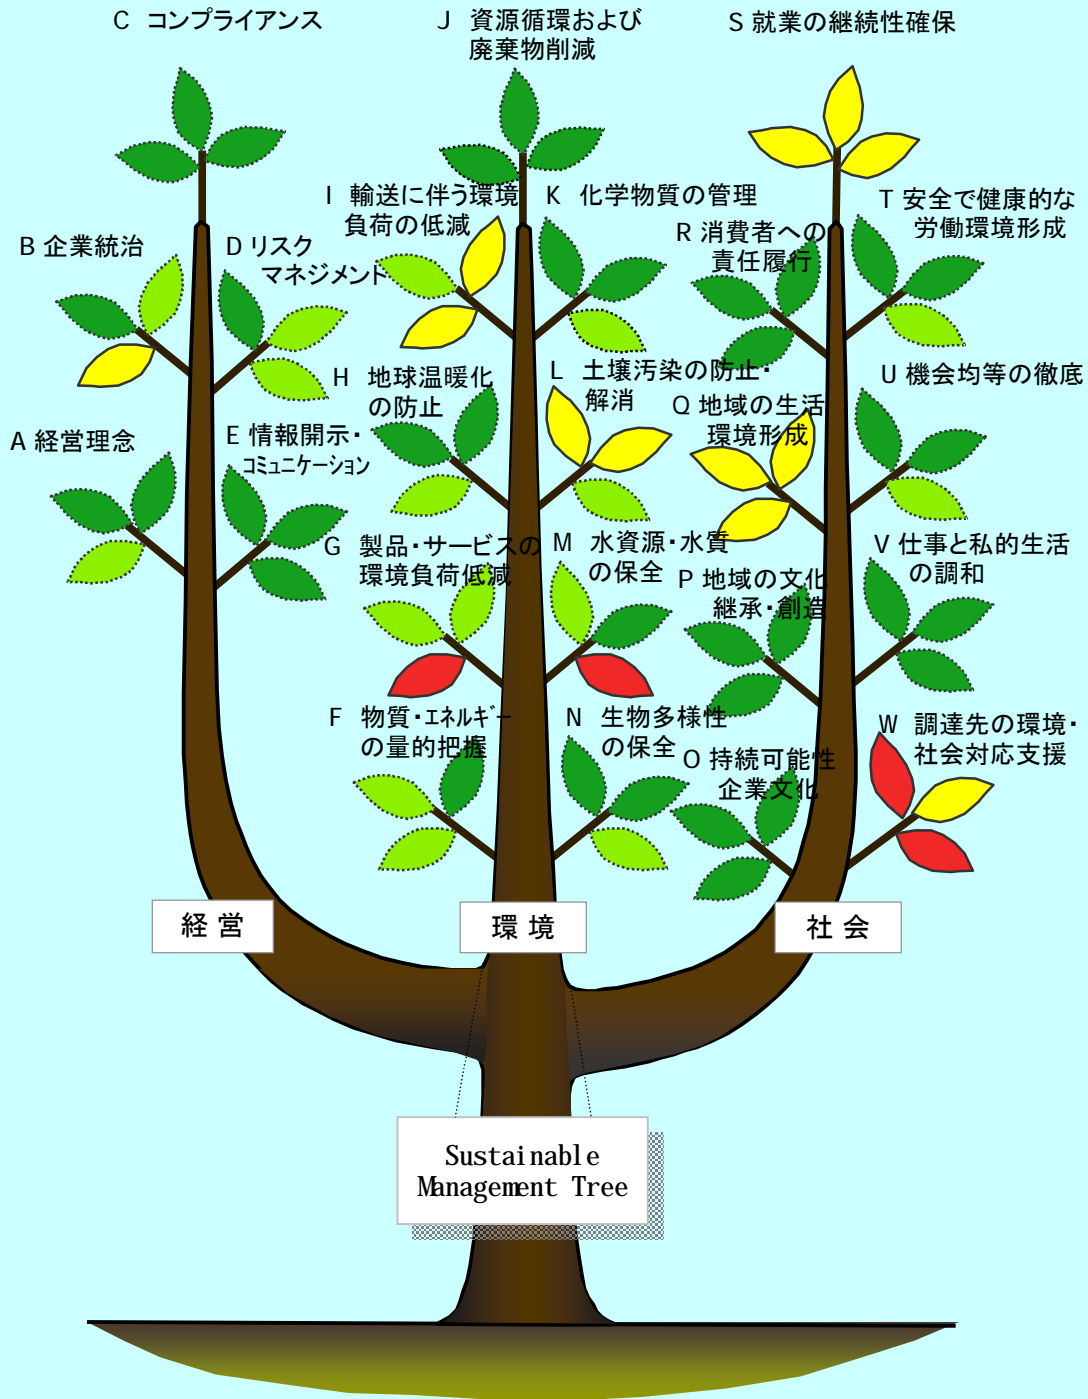

味の素株式会社

RATING-TREE by MITA MODEL

平成16年度

戦略		仕組		戦略		秀		優		良		可		不可		該当せず
成果		成果		成果												葉なし