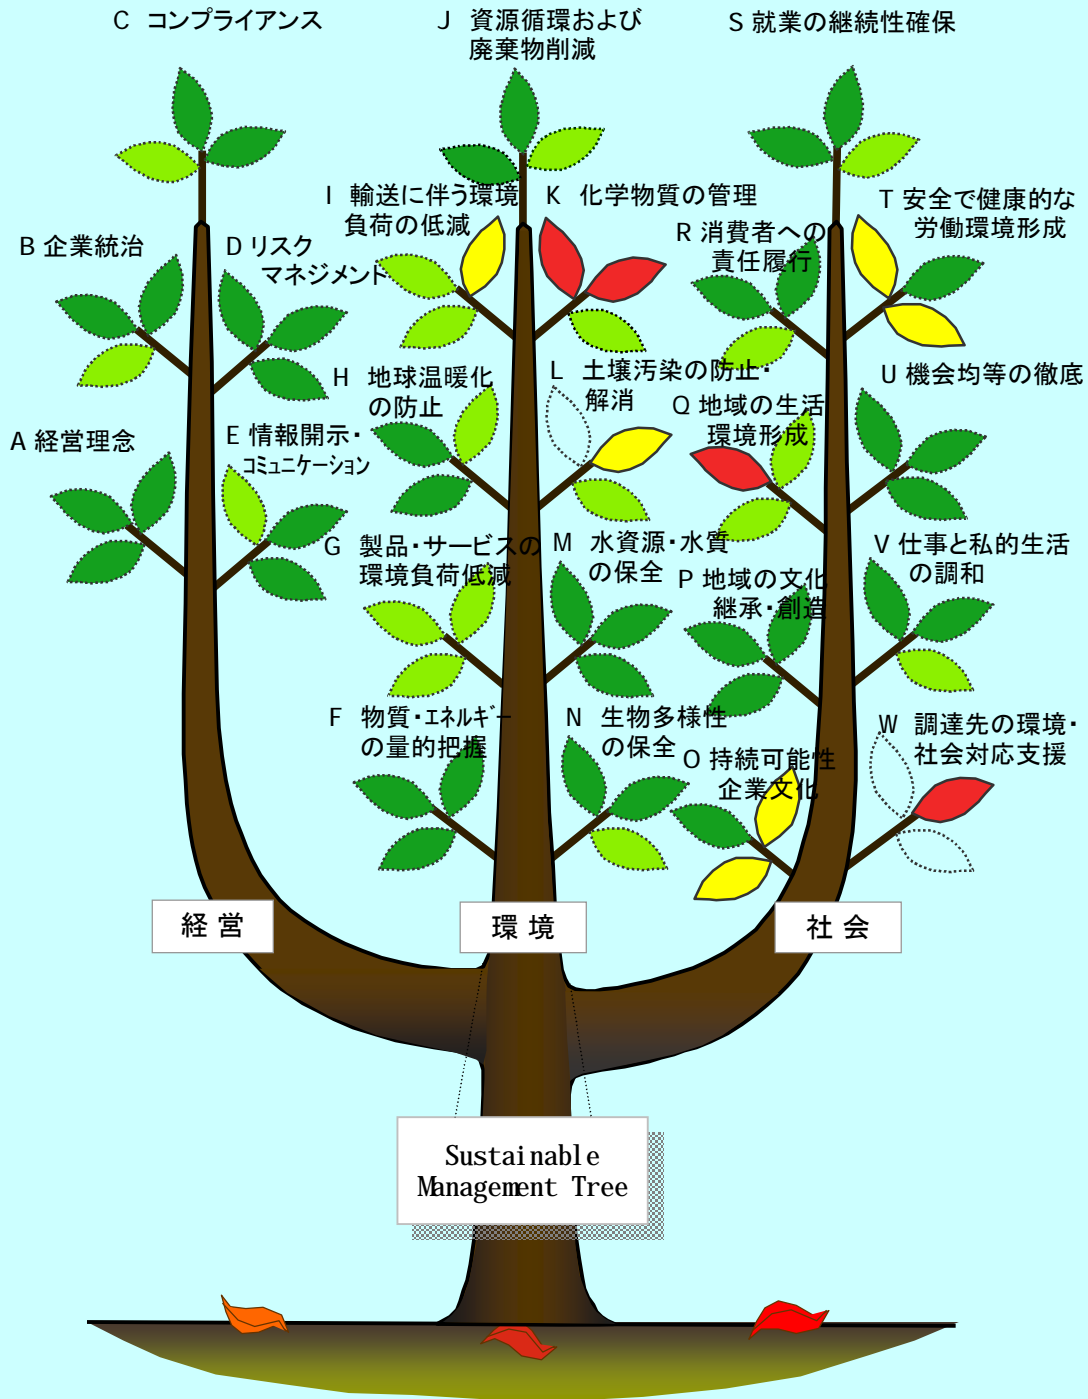

キリンビール株式会社

RATING-TREE by MITA MODEL

平成16年度

戦略成果 仕組 戦略成果 秀 優 良 可 不可 該当せず
落葉 葉なし