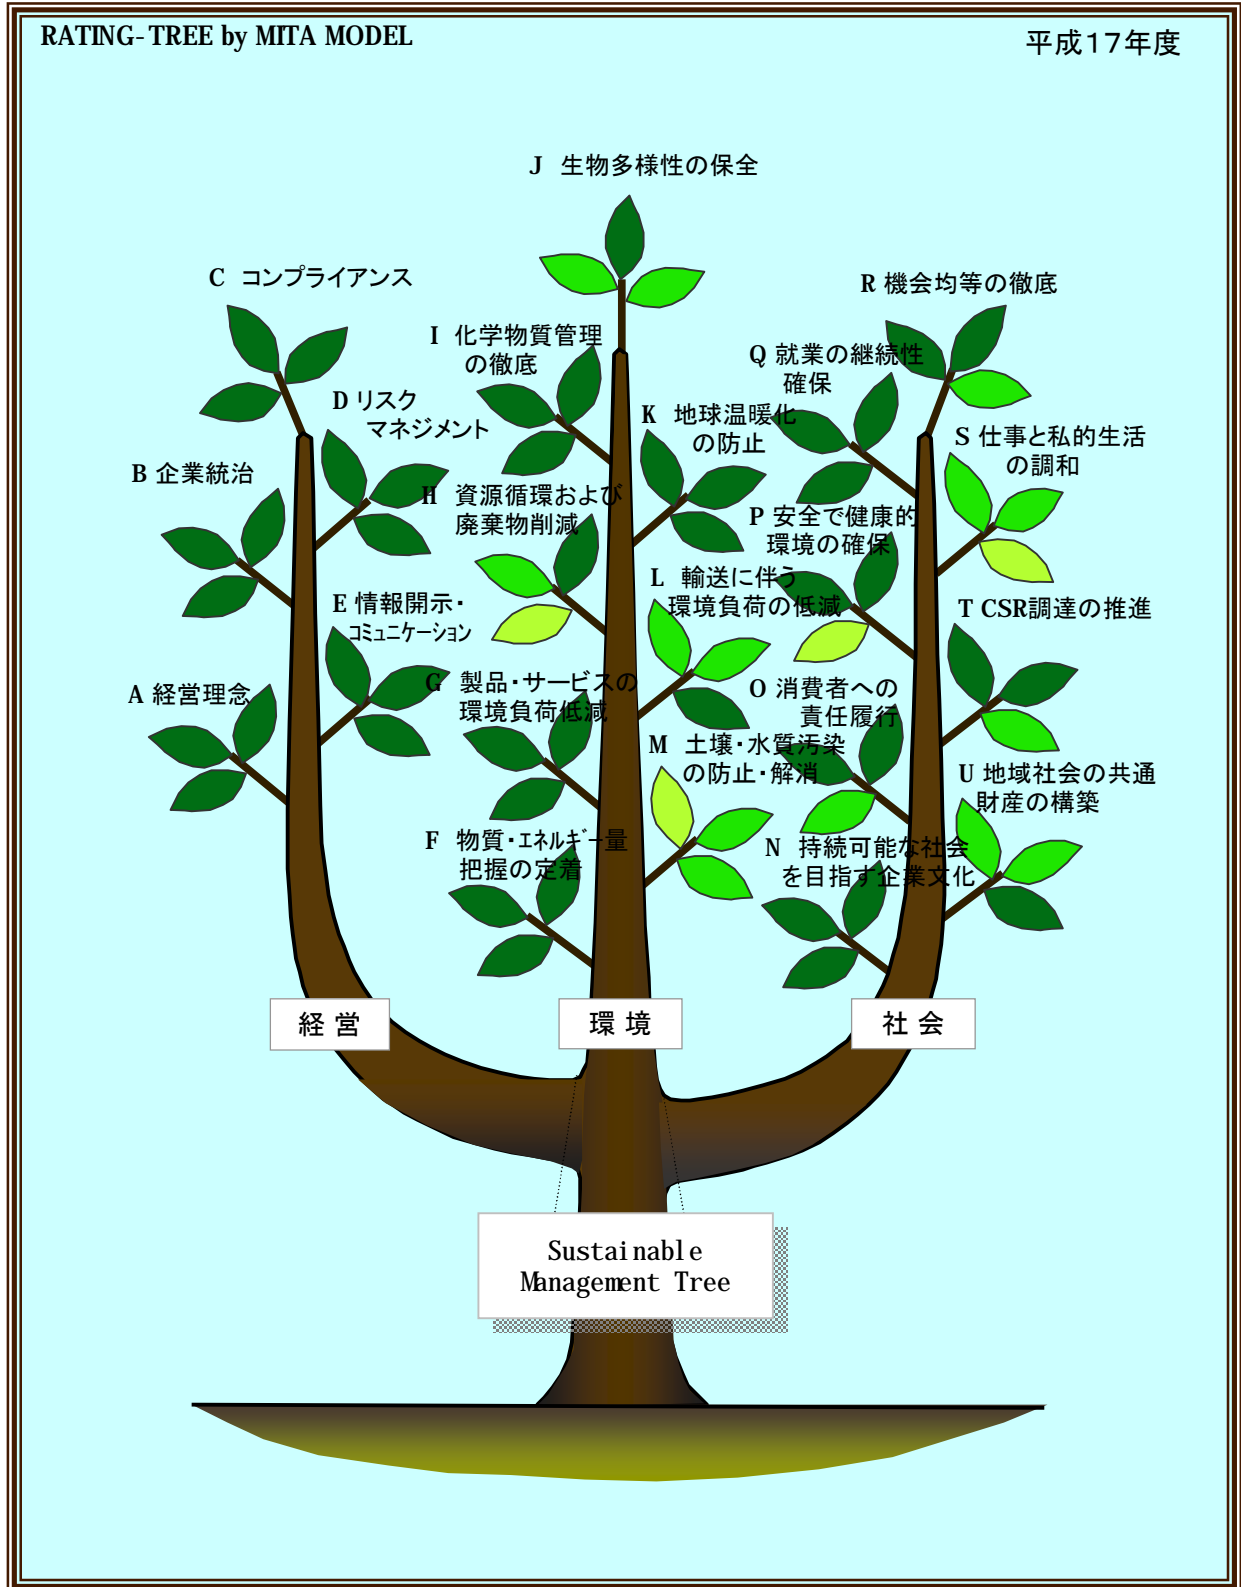

全日本空輸株式会社

RATING-TREE by MITA MODEL

平成17年度

戦略		仕組		戦略		秀		優		良		可		不可		該当せず	
成果				成果													葉なし